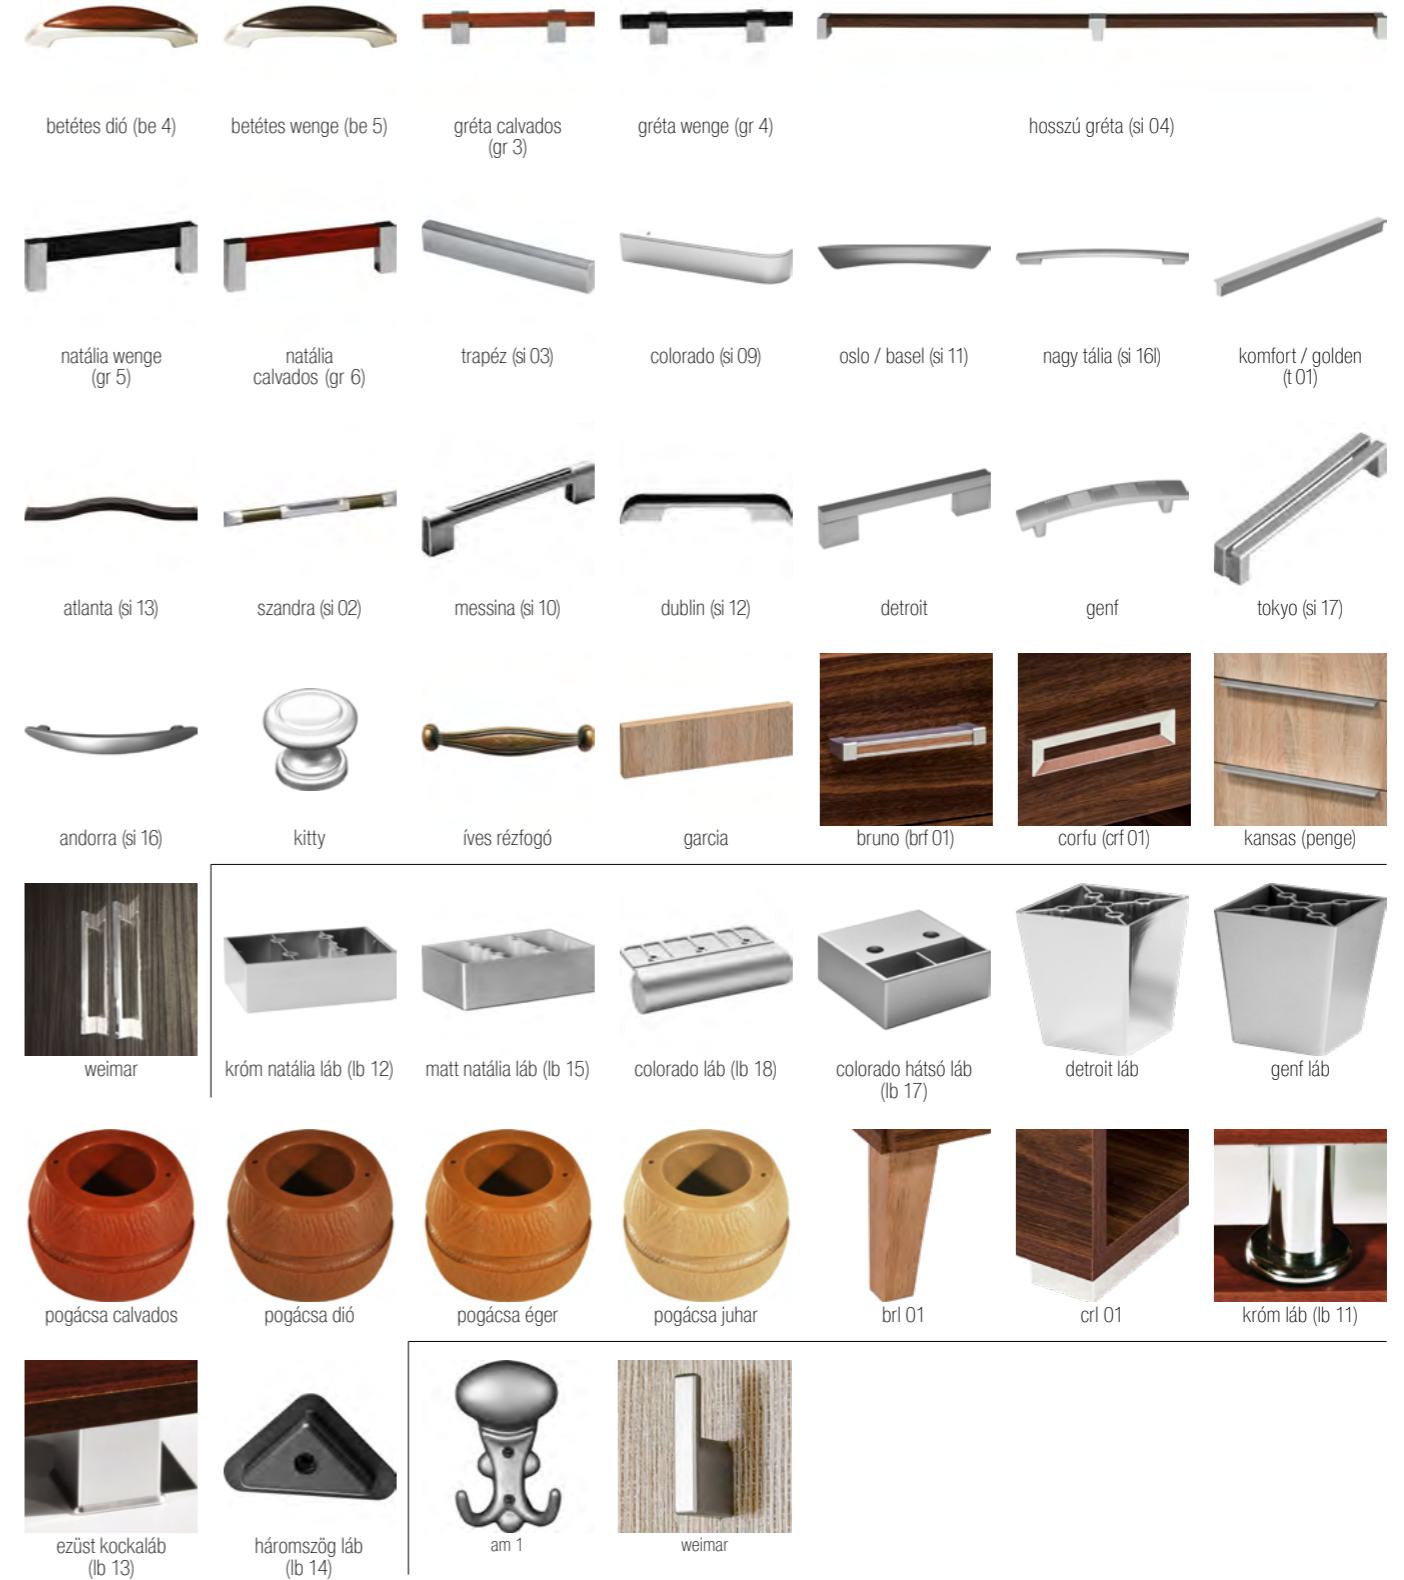

FOGÓK, LÁBAK, AKASZTÓK

Az információk tulajdonjoga

Lektorálta: Makkai Zoltán

Fotó, design, grafika, szerkesztési munkák, nyomdai munkákra való felkészítés: Csutkai Márton