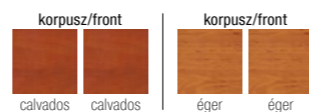

corfu
29 200 Ft

diablo
31 200 Ft

dubai
33 500 Ft

fogantyúmart
42 800 Ft

garcia
33 500 Ft

genf
41 200 Ft

K8
29 250 Ft

komfort
33 500 Ft