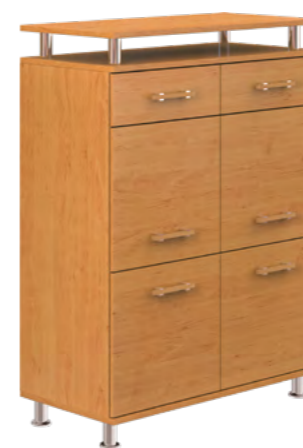

obelix szekrény
41 500 Ft