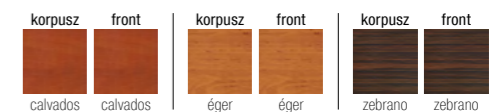

3 fiókos
30 800 Ft

betétes
40 200 Ft

eryk
22 900 Ft

fogantyúmart
40 200 Ft

golden
22 900 Ft

K7
22 900 Ft

megnevezés mag. × szél. × mély.

miami 3 fiókos komód 80 × 90 × 50 cm
új firenze 3 fiókos komód 83 × 90 × 46 cm