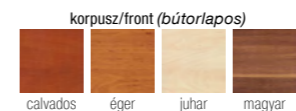

betétes/bútorlapos
30 400 Ft

colorado
28 200 Ft