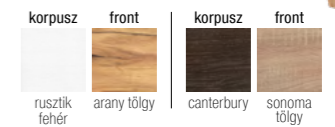

havanna
34 300 Ft

kréta
28 400 Ft

velence
27 600 Ft

mozaik
44 700 Ft

kitty
20 000 Ft

POLCOK – TÉRELVÁLASZTÓK

FÉSÜLKÖDŐASZTAL

(A fogók változtatási jogát fenntartjuk!)