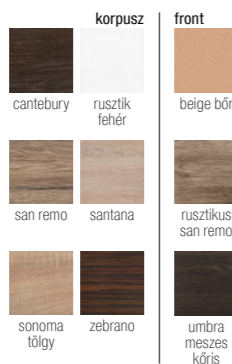

corfu
29 200 Ft

diablo
31 200 Ft

dubai
33 500 Ft

fogantyúmart
42 800 Ft

garcia
33 500 Ft

genf
41 200 Ft

K8
29 250 Ft

komfort
33 500 Ft