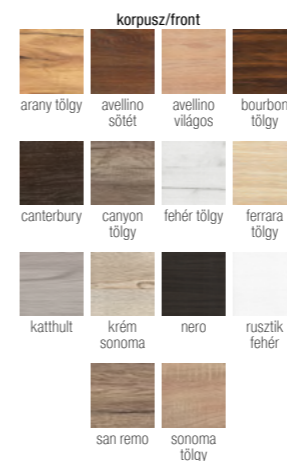

frank
14 300 Ft