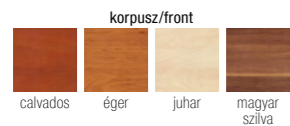

betétes 100×50 dupla fiókos íróasztal
32 200 Ft