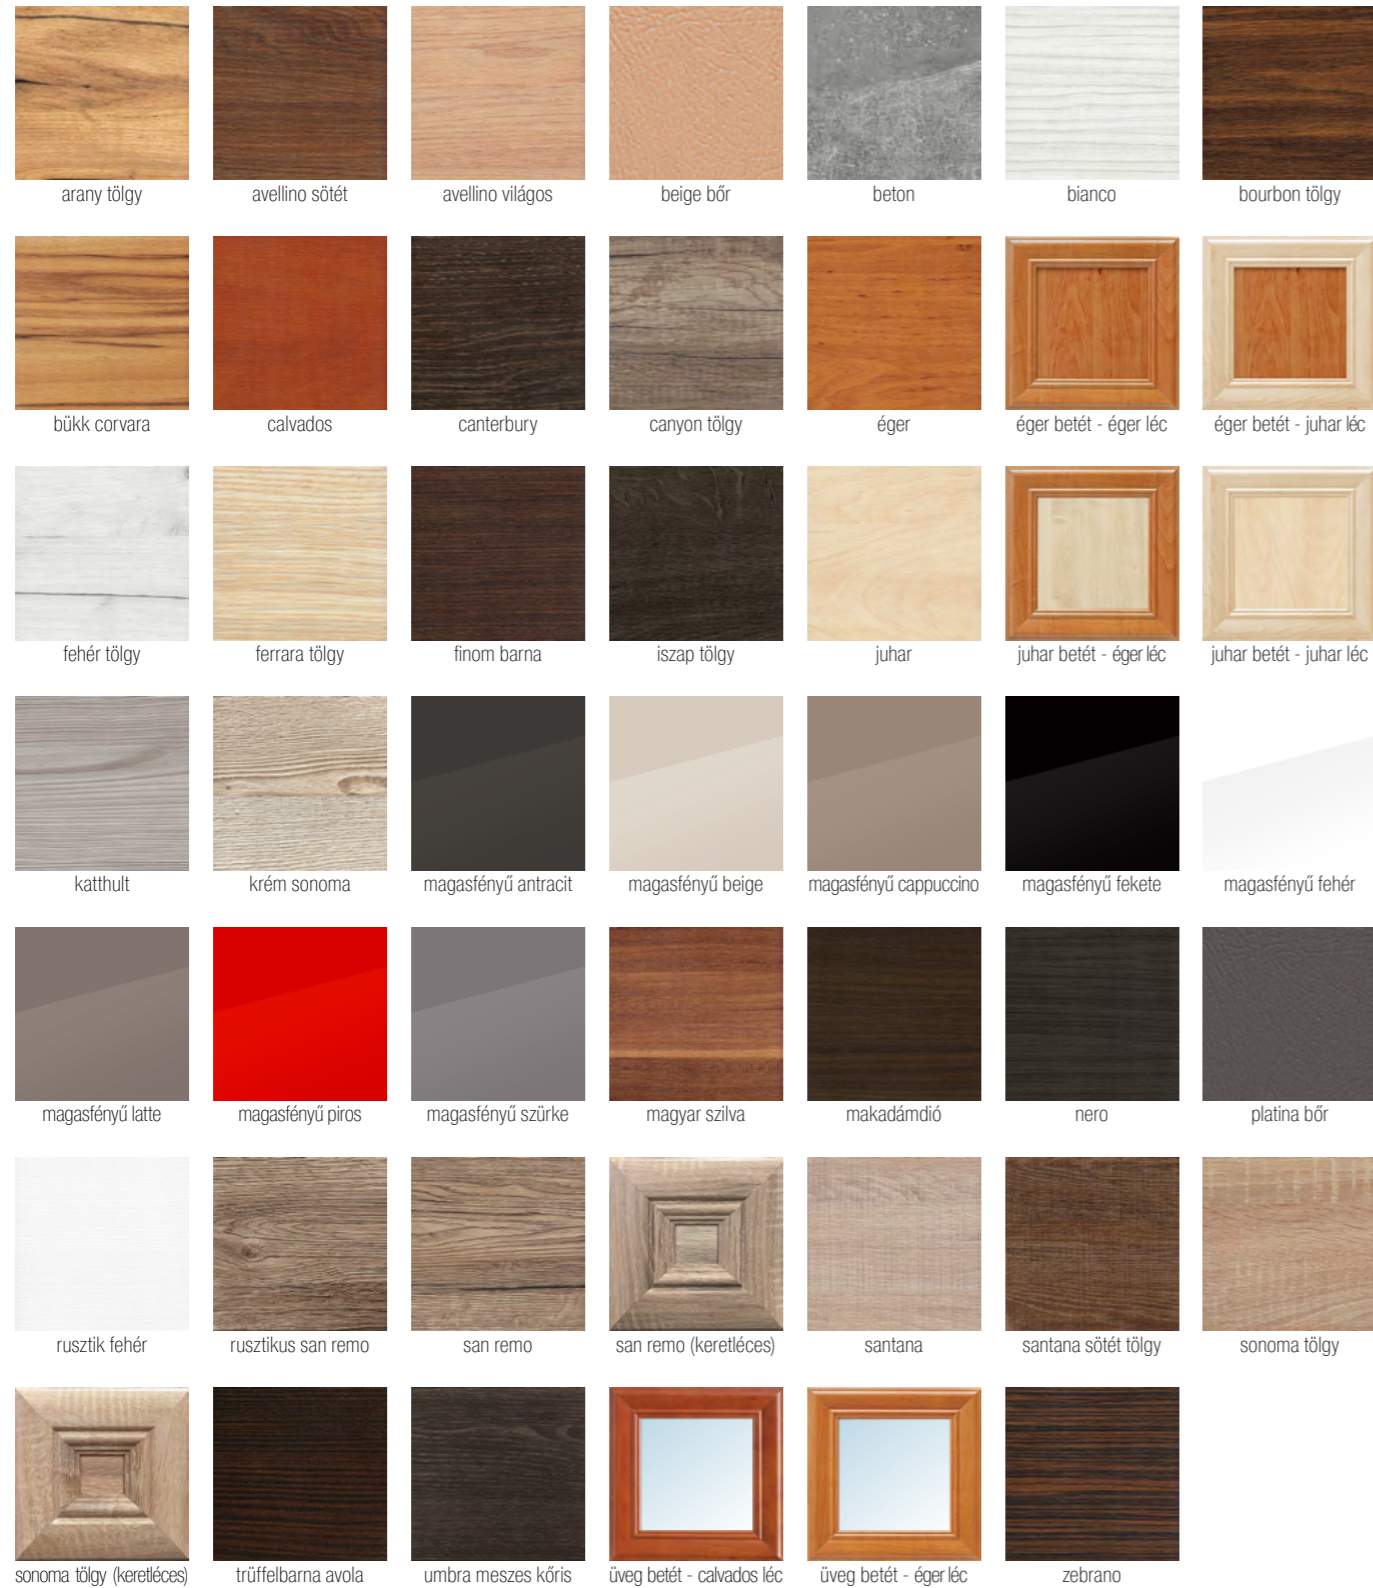

ELEMJEGYZÉK

SZÍNMENTÁK