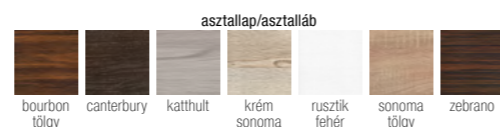

andorra; eryk
22 900 Ft

ariel; athén; bahama; bangkok; bond; carlo; lux
22 900 Ft

basel; golden; komfort
22 900 Ft

blade
22 900 Ft

bern; diablo; diego; messina
22 900 Ft

bravo
22 900 Ft

detroit
22 900 Ft

diamond
22 900 Ft