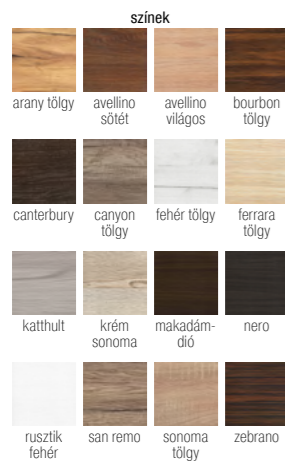

5 DOHÁNYZÓASZTAL (A lábak változtatási jogát fenntartjuk!)

megnevezés	mag. x szél. x mély.
bond 5 dohányzóasztal	42 x 102 x 45 cm
corfu 5 dohányzóasztal	41 x 102 x 45 cm

bond
15 600 Ft