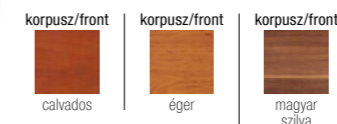

palermo
33 500 Ft