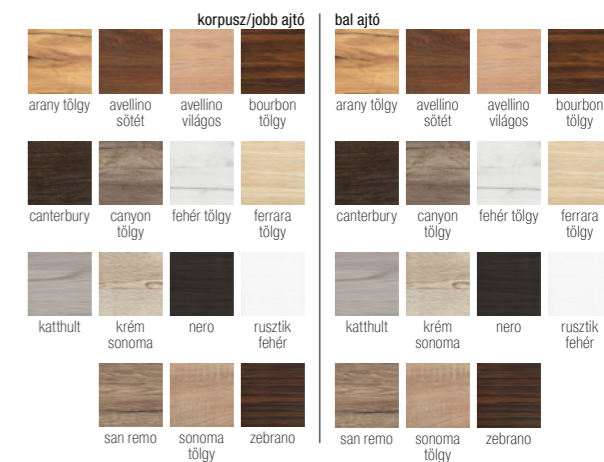

diamond
14 300 Ft