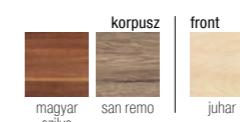

atlanta 2 ajtós előszoba elem
38 800 Ft