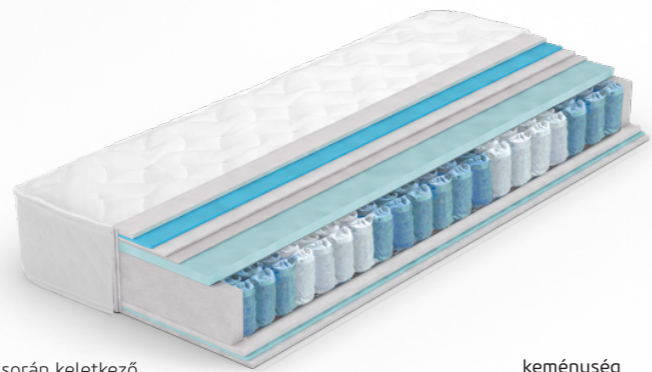

Pocket 5 Zone

A Pocket 5 Zone matrac a nyugodt alvás és energikus ébredés elérhető luxusa. A kiemelt ortopéd tulajdonságai a matrac szerkezetében rejlik. Zsákrugói öt zónára lettek osztva, hogy minden testrészünk megkülönböztetett figyelmet kapjon, hogy a természetes alvás, megfelelő, fájdalommentes pihenés ne csak egy álom maradjon. Természetbarát, higiénikus és antiallergén pamut huzat alapja, ennek a kiváló ortopéd terméknek. Klímacsatornája lehetővé teszi a zónák közötti, alvás során keletkező pára elvezetését. Téli és nyári oldallal is rendelkezik, így minden évszakban maximális kényelmet nyújt.