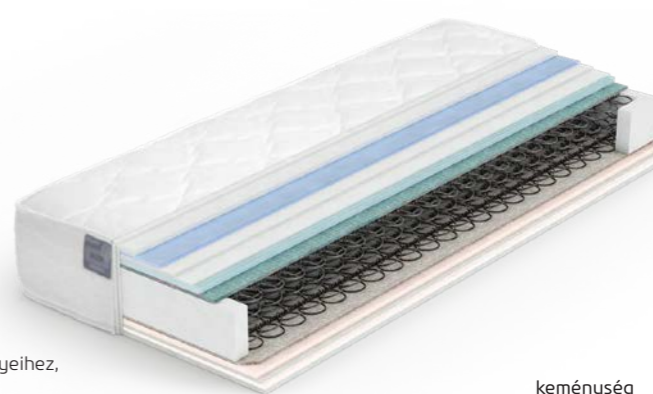

### Passion

A különleges kényelemre vágyók matracja a Passion. Ezt az egyedi **Passion** érzést a matrac két legfontosabb rétege eredményezi. Az alátámasztó réteg táskarugókból épül fel, a rugótestek egymástól függetlenül képesek elmozdulni, nem tapasztalható áthullámozgás, kiélvezheti a pontrugózás luxusélményét. A lágy alámerülés a matrac felső rétegének köszönhető. 6 cm vastagságú Memory foam, azaz emlékező hab található itt, mely felveszi a test alakját, körülöleli azt. A végeredmény ez a különleges és elegáns matrac.

### Diamond

Különleges Herkules rugós rendszerrel gyártott kiváló minőségű matrac. Mint a neve is sugallja, a matrac egyedülálló, kiemelten kemény fekvőfelülettel rendelkezik, amely megakadályozza a test besüllyedését, segíti az izmok ellazulását miközben természetes gerincvonalat tart. Keménységét a kisebb, erősebb rugóknak köszönheti, amelyek felépítése biztosítja a hosszú élettartamot. A Diamond matrac téli és nyári oldallal is rendelkezik, így minden évszakban maximális kényelmet nyújt. 8 db légkapszula vezet el az alvás során keletkező párárt, így biztosítja az izzadásmentes, nyugalmas pihenést. Szállítását, forgatását 4 hordozófül teszi könnyedé. Konfor Antiallergén matracvédő huzat megóvjaa matrac huzatát és megőrzi a tisztaságát, annak eredeti állapotát.

### Leal

Herkulesrugó rendszerének köszönhetően egy igazán egyedi matrac, hiszen itt 1 m<sup>2</sup> -en több kisebb átmérőjű rugó szolgálja az Ön kényelmét, ezzel a testünk súlyát egyenletesen osztja el a matrac felületen. A matrac mindkét fekvőfelületen kiemelt kényelmi réteggel rendelkezik, mely különleges élményre változtatja az alvást az Ön hálószobájában. A téli-nyári oldal kiválóan alkalmazkodik az Ön igényeire, így évszaknak megfelelően forgathatja a matracot. A Leal matrac higiénikus és természetbarát, így csökkenti az allergiás problémák kialakulását.