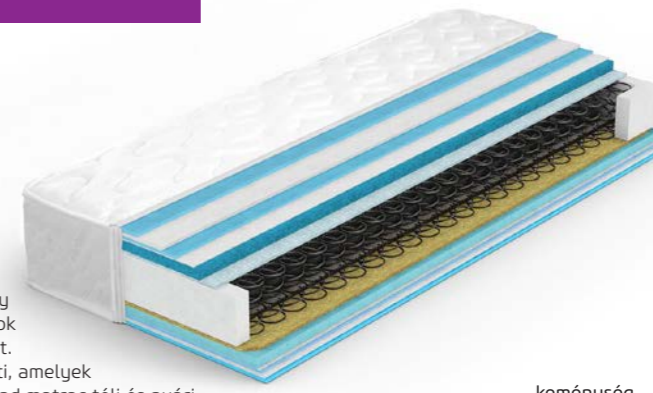

### Pocket 5 Zone

A Pocket 5 Zone matrac a nyugodt alvás és energikus ébredés elérhető luxusa. A kiemelt ortopéd tulajdonságai a matrac szerkezetében rejlik. Zsákrugói öt zónára lettek osztva, hogy minden testrészünk megkülönböztetett figyelmet kapjon, hogy a természetes alvás, megfelelő, fájdalommentes pihenés ne csak egy álom maradjon. Természetbarát, higiénikus és antiallergén pamut huzat alapja, ennek a kiváló ortopéd terméknek. Klímacsatornája lehetővé teszi a zónák közötti, alvás során keletkező pára elvezetését. Téli és nyári oldallal is rendelkezik, így minden évszakban maximális kényelmet nyújt.

### Diamond

Különleges Herkules rugós rendszerrel gyártott kiváló minőségű matrac. Mint a neve is sugallja, a matrac egyedülálló, kiemelten kemény fekvőfelülettel rendelkezik, amely megakadályozza a test besüllyedését, segíti az izmok ellazulását miközben természetes gerincvonalat tart. Keménységét a kisebb, erősebb rugóknak köszönheti, amelyek felépítése biztosítja a hosszú élettartamot. A Diamond matrac téli és nyári oldallal is rendelkezik, így minden évszakban maximális kényelmet nyújt. 8 db légkapszula vezet el az alvás során keletkező párárt, így biztosítja az izzadásmentes, nyugalmas pihenést. Szállítását, forgatását 4 hordozófül teszi könnyedé. Konfor Antiallergén matracvédő huzat megóvjaa matrac huzatát és megőrzi a tisztaságát, annak eredeti állapotát.