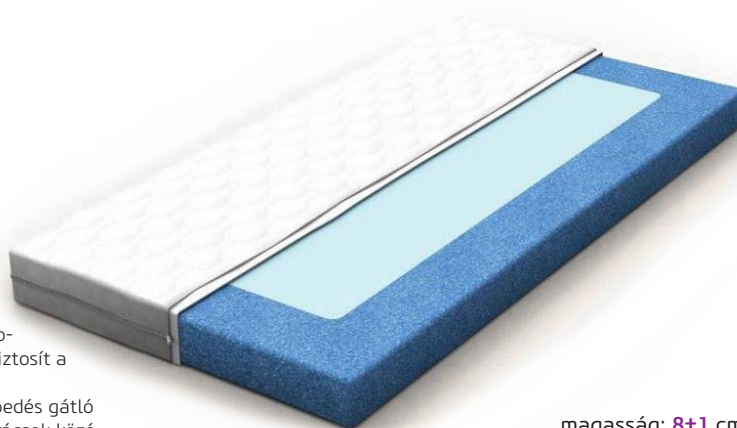

## Baby Dream

A Baby Dream speciálisan a gyermekek részére kialakított Extra rugalmas hideg hab matrac.

A különböző sűrűségű hab anyagok, kiváló légáramlást és magas szintű kényelmet nyújt, ezzel pedig jó ortopédiai tulajdonságokat és anatómiailag helyes alátámasztást biztosít a kisgyermek részére.

A matrac oldalán az úgynevezett oldal süppedés gátló akadályozza meg a gyermek lecsúszását a rácsok közé. Vízálló huzatát kellemes megérinteni. Felső rétege frottír, vízhatalanságát pedig egy film réteg garantálja. Higiénikus és Antiallergén. Huzata levehető, mosható.