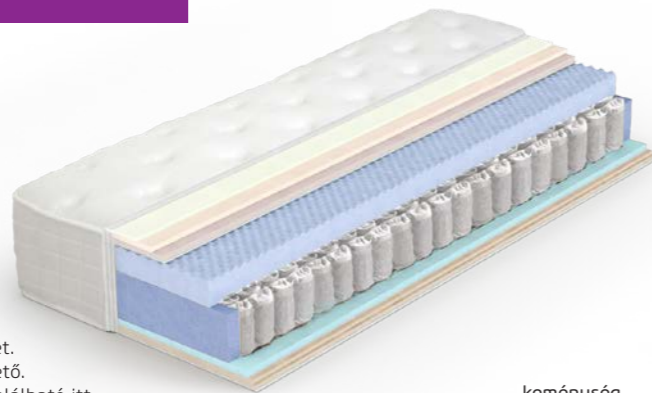

### Passion

A különleges kényelemre vágyók matracja a Passion. Ezt az egyedi **Passion** érzést a matrac két legfontosabb rétege eredményezi. Az alátámasztó réteg táskarugókból épül fel, a rugótestek egymástól függetlenül képesek elmozdulni, nem tapasztalható áthullámozgás, kiélvezheti a pontrugózás luxusélményét. A lágy alámerülés a matrac felső rétegének köszönhető. 6 cm vastagságú Memory foam, azaz emlékező hab található itt, mely felveszi a test alakját, körülöleli azt. A végeredmény ez a különleges és elegáns matrac.

### Efidel

Kiemelt magassága, különböző kétoldali keménysége, kiemelt kényelmi rétege, klímacsatornája, mely biztosítja a matrac megfelelő szellőzését és a 4 db hordozófül garantálja a matrac hosszú élettartamát és kiemelkedő ortopéd tulajdonságait. Természetbarát, higiénikus, E-Vitamin kapszulái és antiallergén pamut huzat alapja, ennek a kiváló ortopéd terméknek. Az EFIDEL matracot pároknak ajánljuk, akik különböző keménységű matracot szeretnének egy felületen. Felépítése zsákrugó, azaz minden egyes rugótest egy-egy zsákokban van elhelyezve, ezáltal egymástól függetlenül tud mozogni. Így biztosítják, hogy rugók ne legyenek képesek a mozgást átadni egymásnak és a matrac felületi hullámozgását is kizárja. A kor tudományá által ismert legmagasabb minőségű rugózata. A hagyományos rendszerekhez képest több mint kétszer annyi mennyiségű rugót tartalmaz. A rugótölcsérek egyenként tasakokba vannak belevarrva, a súrlódást és kopást megelőzve egymástól függetlenül tudnak mozogni. Rendkívül rugalmas, alkalmazkodik testünk súlypontjaihoz (pontrugózás), elősegítve gerincoszlopunk természetes tartását.