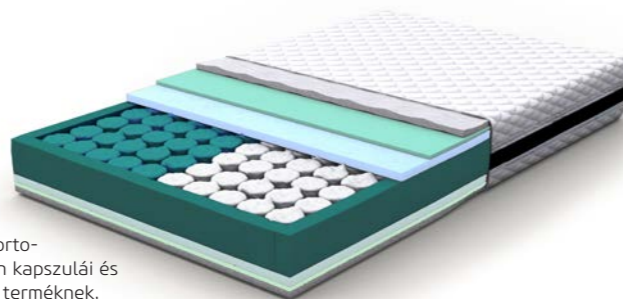

### Passion

A különleges kényelemre vágyók matracja a Passion. Ezt az egyedi **Passion** érzést a matrac két legfontosabb rétege eredményezi. Az alátámasztó réteg táskarugókból épül fel, a rugótestek egymástól függetlenül képesek elmozdulni, nem tapasztalható áthullámozgás, kiélvezheti a pontrugózás luxusélményét. A lágy alámerülés a matrac felső rétegének köszönhető. 6 cm vastagságú Memory foam, azaz emlékező hab található itt, mely felveszi a test alakját, körülöleli azt. A végeredmény ez a különleges és elegáns matrac.

### Efidel

Kiemelt magassága, különböző kétoldali keménysége, kiemelt kényelmi rétege, klímacsatornája, mely biztosítja a matrac megfelelő szellőzését és a 4 db hordozófül garantálja a matrac hosszú élettartamát és kiemelkedő ortopéd tulajdonságait. Természetbarát, higiénikus, E-Vitamin kapszulái és antiallergén pamut huzat alapja, ennek a kiváló ortopéd terméknek. Az EFIDEL matracot pároknak ajánljuk, akik különböző keménységű matracot szeretnének egy felületen. Felépítése zsákrugó, azaz minden egyes rugótest egy-egy zsákokban van elhelyezve, ezáltal egymástól függetlenül tud mozogni. Így biztosítják, hogy rugók ne legyenek képesek a mozgást átadni egymásnak és a matrac felületi hullámozgását is kizárja. A kor tudományá által ismert legmagasabb minőségű rugózata. A hagyományos rendszerekhez képest több mint kétszer annyi mennyiségű rugót tartalmaz. A rugótölcsérek egyenként tasakokba vannak belevarrva, a súrlódást és kopást megelőzve egymástól függetlenül tudnak mozogni. Rendkívül rugalmas, alkalmazkodik testünk súlypontjaihoz (pontrugózás), elősegítve gerincoszlopunk természetes tartását.