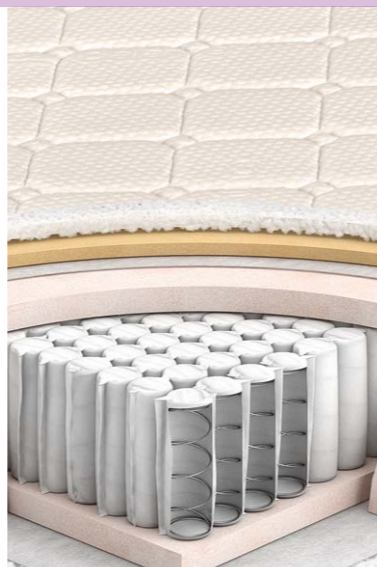

keménység
magasság: **20±1 cm**
súlykorlát: **120 kg**
garancia: **5 év**