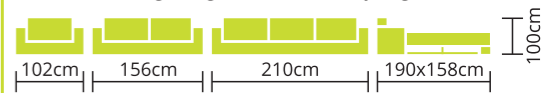

NIAGARA

Rendelhető: ☒ TÁSKARUGÓ

Rendelhető fabetét:
☒ MOGYORÓ
☒ ÉGER
☒ NATÚR
☒ CALVADOS

Kizárólag vasszerkezetes magas fekhellyel rendelhető. Teljes szövet és bőrvásztékunkból rendelhető. Modern, látványos díszítéssel. Díszítés színe színminta alapján választható. Fabetét nélkül is rendelhető. Lábtartós fotel alapárban van.

Ülés magasság: 44 cm • Ülésmélység: 53 cm