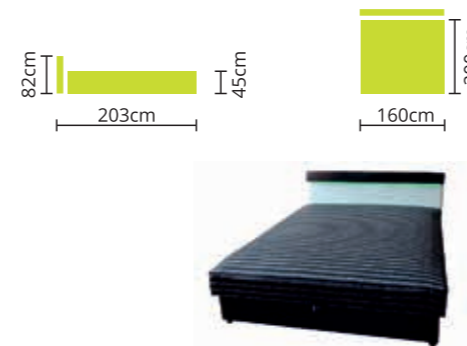

ALEXA

Rendelhető: ☒ BONELLRUGÓ
☒ SZIVACSBETÉT

Teljes szövet és bőrvásztékunkból rendelhető. Natúr ágyneműtartó. RGB változtatható színű LED világítással.