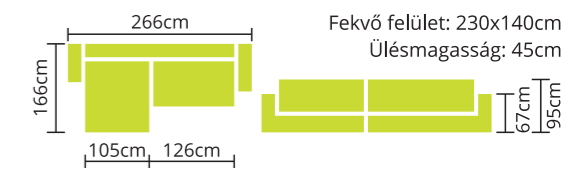

Teljes szövet és bőrvásztékunkból rendelhető. Vasszerkezetes magas fekhellyel készül. Állítható fejtámlák. Extra kényelmes ülőfelület. Króm színű lábakkal. Laminált fehér ágyneműtartó.

JUPITER

Fekvő felület: 190x125cm
Ülés magasság: 48cm

Rendelhető: HULLÁMRUGÓ
 SZIVACSBETÉT

Teljes szövet és bőrvásztékunkból rendelhető. Vasszerkezetes magas fekhellyel készül. Króm színű lábakkal. Állítható fejtámlák. Laminált fehér ágyneműtartó.

Fekvő felület: 189x124cm
Ülés magasság: 48cm

BARBADOS

Fekvő felület: 230x140cm
Ülés magasság: 45cm

Rendelhető: HULLÁMRUGÓ
 SZIVACSBETÉT

Teljes szövet és bőrvásztékunkból rendelhető. Vasszerkezetes magas fekhellyel készül. Króm színű lábakkal. Modern, látványos díszítéssel. Díszítés színe színminta alapján választható. Laminált fehér ágyneműtartó.