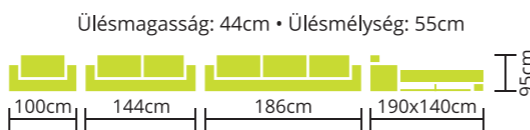

LAURA

Rendelhető: ☒ BONELLRUGÓ
☒ SZIVACSBETÉT

Rendelhető fabetét:
☐ MOGYORÓ
☐ ÉGER
☐ NATÚR
☐ CALVADOS

Teljes szövet és bőrvásztékunkból rendelhető. Fabetét nélkül is rendelhető. Lábtartós fotallal is rendelhető. Vasszerkezetes magas fekhellyel is kérhető.