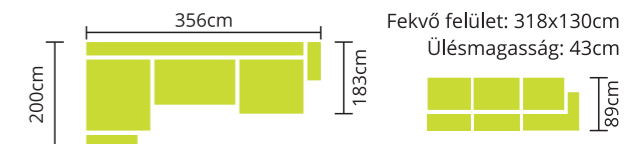

MILÁNÓ

Rendelhető: ☒ HULLÁMRUGÓ
☒ SZIVACSBETÉT

Teljes szövet és bőrválasztékunkból rendelhető.
Vasszerkezetes magas fekhellyel készül.
Króm színű lábakkal.