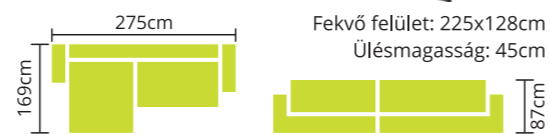

FONTANA

Rendelhető: ☒ MINŐSÉGI,
NAGY
RUGALMASSÁGÚ
VASTAGHAB

Teljes szövet és bőrvásztékunkból rendelhető.
Magas fekhellyel készül.
Króm színű lábakkal.