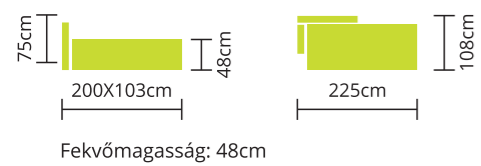

Teljes szövet és bőrvásztékunkból rendelhető.
Fa lábakkal készül.

Fekvőmagasság: 48cm

7 ZÓNÁS MATRAC

Nagy rugalmasságú, kemény és félkemény matrac, 7 zónás kombinációja. Nagy rugalmasságú, puha és kemény matrac, 7 zónás kombinációja.
Terhelhetősége 120 kg/fő.
Magas minőség kedvező ár!
Egyedi méretben is rendelhető!