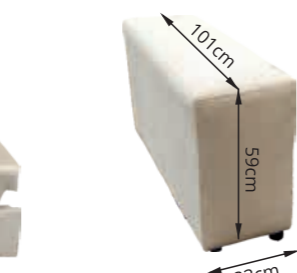

9. SAROKELEM

10. ÁGYAS ELEM

11. KARFA

**EXTRA KÉNYELMES
SAROKÜLŐ-GARNITÚRA
MAGAS KOMFORTTAL,
AMELY ELEMEBŐL
ÖSSZEVARIÁLHATÓ**

Fekvő felület: 282x128cm
Ülés magasság: 49cm

Rendelhető: HULLÁMRUGÓ
 SZIVACSBETÉT