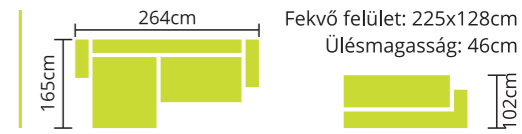

DREAM

Rendelhető: ☒ HULLÁMRUGÓ
☒ SZIVACSBETÉT

Teljes szövet és bőrvásztékunkból rendelhető. Vasszerkezetes magas fekhellyel készül. Modern, látványos díszítéssel. Díszítés színe színminta alapján választható. Króm színű lábakkal.

BUFFALO

Rendelhető: ☒ HULLÁMRUGÓ
☒ SZIVACSBETÉT

Teljes szövet és bőrvásztékunkból rendelhető. Modern, látványos díszítéssel. Díszítés színe színminta alapján választható.

AMSTERDAM

Rendelhető: ☒ BONELLRUGÓ

Rendelhető fabetét:
☒ MF ÉGER
☒ MF CALVADOS
☒ MF BORDÓ
☒ MF BARNA

Teljes szövet és bőrvásztékunkból rendelhető. Modern, látványos díszítéssel. Díszítés színe színminta alapján választható. Fabetét nélkül is rendelhető. Magas fekhellyel is kérhető.

PLAY

Rendelhető: ☒ HULLÁMRUGÓ
☒ SZIVACSBETÉT

Teljes szövet és bőrvásztékunkból rendelhető. Magas fekhellyel készül. Hullámrugóval és szivacsbetéttel készül. Króm színű lábakkal.

ROTTERDAM

Rendelhető: ☒ BONELLRUGÓ
☒

Rendelhető fabetét:
☒ MF ÉGER
☒ MF CALVADOS
☒ MF BORDÓ
☒ MF BARNA

Teljes szövet és bőrvásztékunkból rendelhető. Modern, látványos díszítéssel. Díszítés színe színminta alapján választható. Fabetét nélkül is rendelhető. Magas fekhellyel is kérhető.

KOMFORT

Rendelhető: ☒ HULLÁMRUGÓ
☒ SZIVACSBETÉT

Teljes szövet és bőrvásztékunkból rendelhető. Vasszerkezetes magas fekhellyel készül. Hullámrugóval és szivacsbetéttel készül. Króm színű lábakkal.