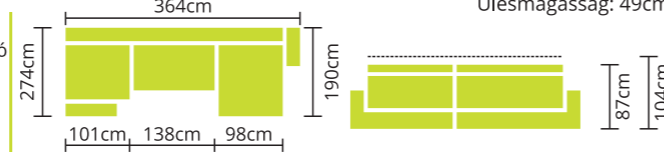

9. SAROKELEM

10. ÁGYAS ELEM

11. KARFA

**EXTRA KÉNYELMES
SAROKÜLŐ-GARNITÚRA
MAGAS KOMFORTTAL,
AMELY ELEMEBŐL
ÖSSZEVARIÁLHATÓ**

Fekvő felület: 282x128cm
Ülés magasság: 49cm

Rendelhető: HULLÁMRUGÓ
 SZIVACSBETÉT

Teljes szövet és bőrvásztékunkból rendelhető. Vasszerkezetes magas fekhellyel készül. Állítható fejtámlák. Extra kényelmes ülőfelület. Króm színű lábakkal. Laminált fehér ágyneműtartó.

JUPITER

Fekvő felület: 190x125cm
Ülés magasság: 48cm

Rendelhető: HULLÁMRUGÓ
 SZIVACSBETÉT

Teljes szövet és bőrvásztékunkból rendelhető. Vasszerkezetes magas fekhellyel készül. Króm színű lábakkal. Állítható fejtámlák. Laminált fehér ágyneműtartó.

Fekvő felület: 189x124cm
Ülés magasság: 48cm