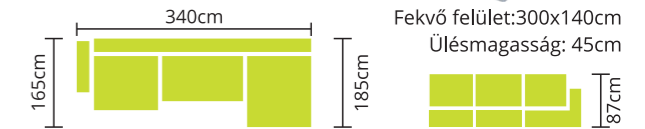

GOLD

Rendelhető: ☒ HULLÁMRUGÓ
☒ SZIVACSBETÉT

Teljes szövet és bőrvásztékunkból rendelhető.
Vasszerkezetes magas fekhellyel készül.
Króm színű lábakkal.
Modern, látványos díszítéssel.
Díszítés színe színminta alapján választható.

PANAMA KOCKA KAROS

Rendelhető: ☒ BONELLRUGÓ

Teljes szövet és bőrvásztékunkból rendelhető.
Vasszerkezetes magas fekhellyel készül.
Modern látványos díszítéssel.
A díszítés színe színminta alapján választható.