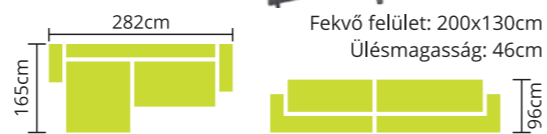

MORGEN

1. Rendelhető: ☒ MINŐSÉGI, NAGY RUGALMASSÁGÚ VASTAGHAB ☒ HULLÁMRUGÓ

Teljes szövet és bőrvásztékunkból rendelhető. Vasszerkezetes magas fekhellyel készül. Króm színű lábakkal. Modern, látványos díszítéssel. Díszítés színe színminta alapján választható.

TREND

1. Rendelhető: ☒ HULLÁMRUGÓ ☒ SZIVACSBETÉT

Teljes szövet és bőrvásztékunkból rendelhető. Vasszerkezetes magas fekhellyel készül. Króm színű lábakkal. Állítható fejtámlák. Laminált fehér ágyneműtartó.

HILTON

1. Rendelhető: ☒ MINŐSÉGI, NAGY RUGALMASSÁGÚ VASTAGHAB ☒ HULLÁMRUGÓ

Teljes szövet és bőrvásztékunkból rendelhető. Vasszerkezetes magas fekhellyel készül. Króm színű lábakkal. Modern, látványos díszítéssel. Díszítés színe színminta alapján választható.

SIRIUS

EXTRA KÉNYELMES ÜLŐFELÜLET!

MAXIM

1. Rendelhető: ☒ HULLÁMRUGÓ ☒ SZIVACSBETÉT

Teljes szövet és bőrvásztékunkból rendelhető. Vasszerkezetes magas fekhellyel készül. Modern, látványos díszítéssel. Díszítés színe színminta alapján választható.

1. Rendelhető: ☒ MINŐSÉGI, NAGY RUGALMASSÁGÚ VASTAGHAB ☒ HULLÁMRUGÓ

Teljes szövet és bőrvásztékunkból rendelhető. Vasszerkezetes magas fekhellyel készül. Króm színű lábakkal. Állítható fejtámlák.