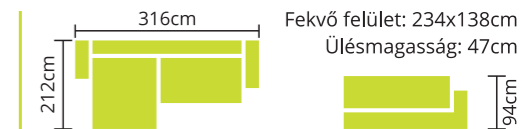

AMSTERDAM

Rendelhető: ☒ BONELLRUGÓ

Rendelhető fabetét:
☒ MF ÉGER
☒ MF CALVADOS
☒ MF BORDÓ
☒ MF BARNA

Teljes szövet és bőrvásztékunkból rendelhető. Modern, látványos díszítéssel. Díszítés színe színminta alapján választható. Fabetét nélkül is rendelhető. Magas fekhellyel is kérhető.