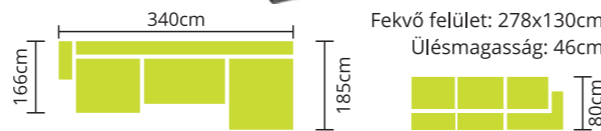

Fekvő felület: 200x164cm
Ülésmagasság: 50cm

DANTE

Rendelhető: MINŐSÉGI, NAGY RUGALMASSÁGÚ VASTAGHAB ÉS HULLÁMRUGÓ

Teljes szövet és bőrvásztékunkból rendelhető. Vasszerkezetes magas fekhellyel készül. Króm színű lábakkal. Modern, látványos díszítéssel. Díszítés színe színminta alapján választható.

Fekvő felület: 278x130cm
Ülésmagasság: 47cm

MONACO LUX

Rendelhető: HULLÁMRUGÓ
 SZIVACSBETÉT

Teljes szövet és bőrvásztékunkból rendelhető. Vasszerkezetes magas fekhellyel készül. Króm színű lábakkal.

Fekvő felület: 278x130cm
Ülésmagasság: 46cm