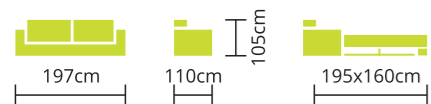

HULLÁM KAROS BIANKA

Rendelhető: ☒ BONELLRUGÓ

Teljes szövet és bőrvásztékunkból rendelhető.
Magas fekhellyel készül.
Könnyen működtethető ágyszerkezet!
Modern látványos díszítéssel.
A díszítés színe, színminta alapján választható.