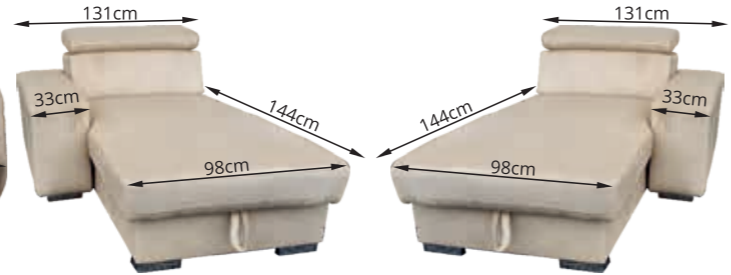

3. OTTOMÁN ÁGYNEMŰTARTÓS/BAL 4. OTTOMÁN ÁGYNEMŰTARTÓS/JOBB