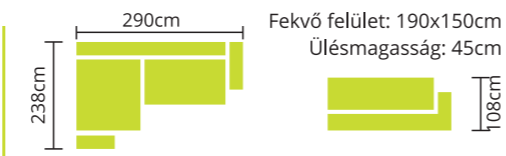

Teljes szövet és bőrvásztékunkból rendelhető. Modern, látványos díszítéssel. Díszítés színe színminta alapján választható. Fabetét nélkül is rendelhető. Magas fekhellyel is kérhető.

PLAY

Rendelhető: HULLÁMRUGÓ
 SZIVACSBETÉT