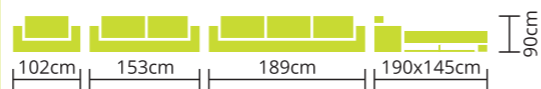

IMOLA

1. Rendelhető: ☒ HULLÁMRUGÓ
   ☒ FARUGÓ
   ☒ MINŐSÉGI VASTAGHABBAL

Teljes szövet és bőrvásztékunkból rendelhető. Modern, látványos díszítéssel. Díszítés színe színminta alapján választható. Kizárólag vasszerkezetes magas fekhellyel kérhető.

Ülésmagasság: 43cm • Ülésmélység: 57cm