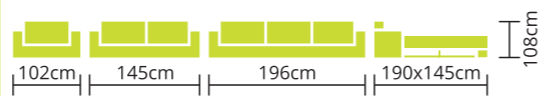

IKON

1. Rendelhető: ☒ HULLÁMRUGÓ
   ☒ FARUGÓ
   ☒ MINŐSÉGI VASTAGHABBAL

Teljes szövet és bőrvásztékunkból rendelhető. Modern, látványos díszítéssel. Díszítés színe színminta alapján választható. Kizárólag vasszerkezetes magas fekhellyel kérhető. Kérhető lábtartós fotallal is.

Ülésmagasság: 43cm • Ülismélység: 55cm