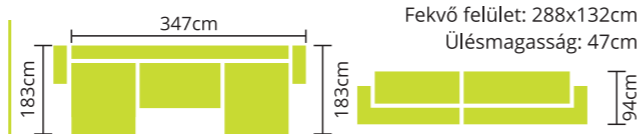

LYON

Rendelhető: ☒ HULLÁMRUGÓ
☒ NAGY RUGALMASSÁGÚ SZIVACSBETÉT

Teljes szövet és bőrvásztékunkból rendelhető.
Vasszerkezetes magas fekhellyel készül.
Króm színű lábakkal.
Extra kényelmes ülőfelület.
Állítható fejtámlák.