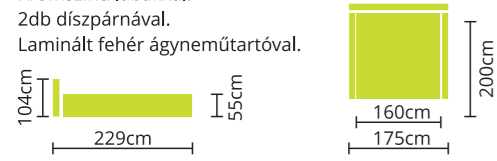

LEILA

1. Rendelhető: ☒ BONELLRUGÓ
   ☒ SZIVACSBETÉTTTEL
   ☒ FARUGÓS ÁGYRÁCCSAL

Teljes szövet és bőrvásztékunkból rendelhető.
Krómszínű lábakkal.
2 db díszpárnával.
Laminált fehér ágyneműtartóval.