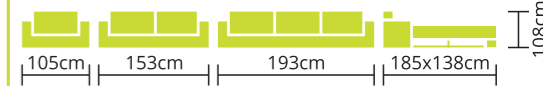

ROTTERDAM

1. Rendelhető: ☒ BONELLRUGÓ

Rendelhető fabetét:

1. ☒ MF ÉGER ☒ MF BORDÓ
   ☒ MF CALVADOS ☒ MF BARNA

Teljes szövet és bőrvásztékunkból rendelhető. Modern, látványos díszítéssel. Díszítés színe színminta alapján választható. Fabetét nélkül is rendelhető. Vasszerkezetes magas fekhellyel is kérhető. Alapváltozatban dönthető fotallal készül, de kérhető lábtartós fotallal is, ugyanazon áron. 5 színben 299.900 Ft és 333.900 Ft-ért többszáz féle szövettel választható.

Ülésmagasság: 44cm • Ülismélység: 52cm
AF: 188x138cm MF: 185x138cm