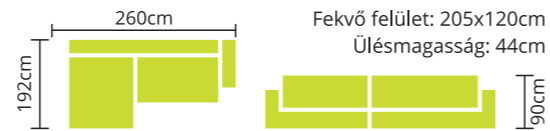

MERLIN

Rendelhető: ☒ MINŐSÉGI VASTAGHAB

Teljes szövet és bőrvásztékunkból rendelhető. Magas fekhely. Laminált fehér ágyneműtartó. 5 színben 159.900 Ft és 173.900 Ft-ért többszáz féle szövettel választható.

VÉNUS

Rendelhető: ☒ HULLÁMRUGÓ ☒ SZIVACSBETÉT

Teljes szövet és bőrvásztékunkból rendelhető. Vasszerkezetes magas fekhellyel készül. Króm színű lábakkal. Laminált fehér ágyneműtartó. Állítható fejtámlák.

KUBA

Rendelhető: ☒ HULLÁMRUGÓ ☒ SZIVACSBETÉT

Teljes szövet és bőrvásztékunkból rendelhető. Vasszerkezetes magas fekhellyel készül. Modern, látványos díszítéssel. Díszítés színe színminta alapján választható.

AMIRA

Rendelhető: ☒ HULLÁMRUGÓ ☒ SZIVACSBETÉT

Teljes szövet és bőrvásztékunkból rendelhető. Vasszerkezetes magas fekhellyel készül. Króm színű lábakkal. Laminált fehér ágyneműtartó.

SAFARI

Rendelhető: ☒ BONELLRUGÓ

Teljes szövet és bőrvásztékunkból rendelhető. Modern, látványos díszítéssel. Díszítés színe színminta alapján választható. Kiemelő mechanikás szerkezettel is rendelhető.

TEXAS

Rendelhető: ☒ HULLÁMRUGÓ ☒ TÁSKARUGÓ ☒ MINŐSÉGI VASTAGHAB

Szövetminta alapján rendelhető. 5 db dönthető vasszerkezettel. Hintás fotellal is kérhető. Elemenként is rendelhető. A háttámlában nagy rugalmasságú gyöngyfreez található, ami maximális kényelmet biztosít. Extra kényelmes ülőgarnitúra.