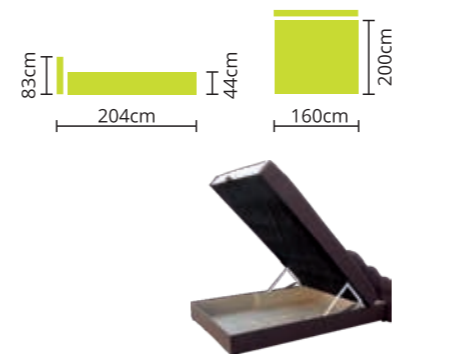

Teljes szövet és bőrvásztékunkból rendelhető.
Fekvőmagasság:
Bonellrugó: 44 cm Szivacsbetét: 37 cm
Egyedi méretben is rendelhető.

FORTUNA

Rendelhető: BONELLRUGÓ
 SZIVACSBETÉT
 FARUGÓS ÁGYRÁCS

Teljes szövet és bőrvásztékunkból rendelhető.
Laminált, fehér ágyneműtartó.
Vaskeretes farugós ágyráccsal is rendelhető.
RGB változtatható színű led világítással.