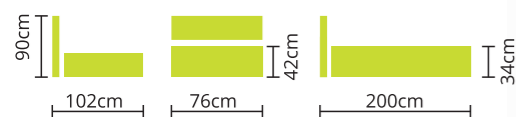

DANA FOTELÁGY

Rendelhető: ☒ SZIVACSBETÉT

Teljes szövet és bőrvásztékunkból rendelhető.