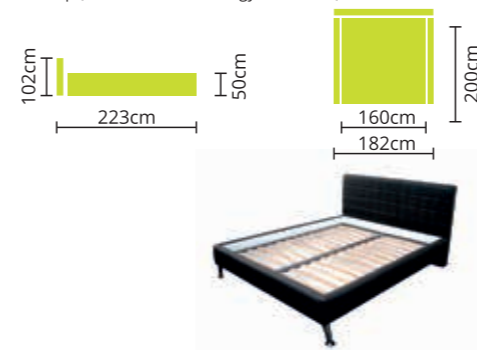

1. Komplet (váz + ágyrács + matrac)
2. Matrac nélküli (váz + ágyrács)
3. Alap (csak váz, matrac és ágyrács nélkül)

Az ár ágyrács és matrac nélkül értendő!

PILLANGÓ

Rendelhető: BONELLRUGÓ
 SZIVACSBETÉT

Teljes szövet és bőrvásztékunkból rendelhető. Az ágy két db heverőből, és egy franciaágy fejevből áll. Az ágy kizárólag 170 x 192 cm fekvőfelülettel készül.