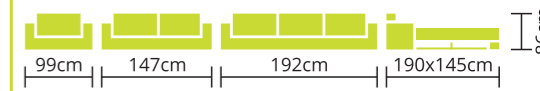

MARSHAL

1. Rendelhető: ☒ HULLÁMRUGÓ
   ☒ FARUGÓ
   ☒ MINŐSÉGI VASTAGHABBAL

Teljes szövet és bőrvásztékunkból rendelhető. Modern, látványos díszítéssel. Díszítés színe színminta alapján választható. Kizárólag vasszerkezetes magas fekhellyel, és nagy rugalmasságú szivacsbetéttel készül.

Ülésmagasság: 44cm • Ülésmélység: 60cm