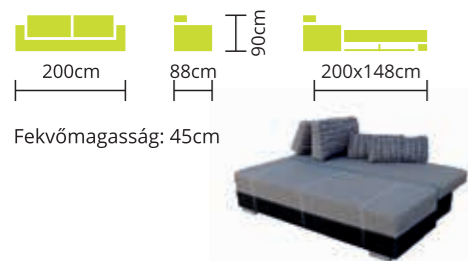

ZARA

Rendelhető: BONELLRUGÓ

Teljes szövet és bőrvásztékunkból rendelhető. Magas fekhellyel készül. Kiemelő mechanikás szerkezettel is rendelhető. Króm színű lábakkal. Modern látványos díszítéssel. A díszítés színe, színminta alapján választható. 3 színben 99.900 Ft és 118.900 Ft-ért többszáz féle szöveggel választható.