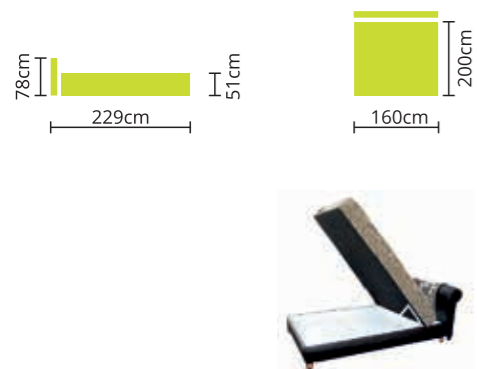

MILÁNÓ II.

1. Rendelhető: ☒ BONELLRUGÓ
   ☒ SZIVACSBETÉT

Teljes szövet és bőrvásztékunkból rendelhető. Fa lábakkal készül. Laminált fehér ágyneműtartóval.