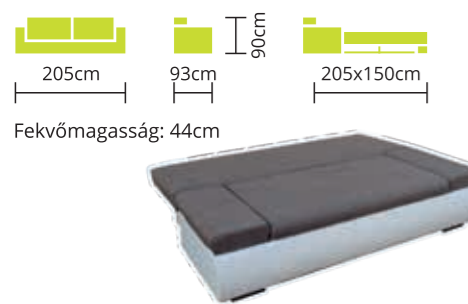

FIRENZE

Rendelhető: BONELLRUGÓ

Teljes szövet és bőrvásztékunkból rendelhető. Magas fekhellyel készül. Króm színű lábakkal. Kiemelő mechanikás szerkezettel is rendelhető. 3 színben 99.900 Ft és 118.900 Ft-ért többszáz féle szöveggel választható.