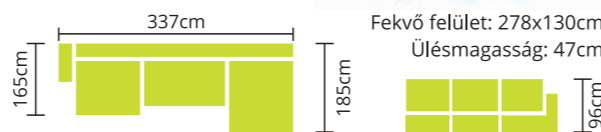

Fekvő felület: 278x130cm
Ülésmagasság: 47cm

MONACO LUX

Rendelhető: HULLÁMRUGÓ
 SZIVACSBETÉT

Teljes szövet és bőrvásztékunkból rendelhető. Vasszerkezetes magas fekhellyel készül. Króm színű lábakkal.

Fekvő felület: 278x130cm
Ülésmagasság: 46cm