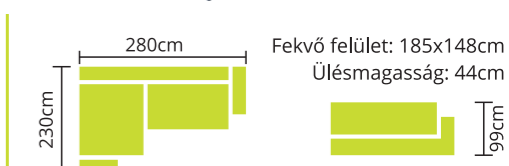

LARA

Rendelhető: ☒ HULLÁMRUGÓ
☒ SZIVACSBETÉT

Teljes szövet és bőrválasztékunkból rendelhető.
Vasszerkezetes magas fekhellyel készül.

CARMEN

Rendelhető: ☒ HULLÁMRUGÓ
☒ SZIVACSBETÉT

Teljes szövet és bőrválasztékunkból rendelhető.
Magas fekhellyel készül.
Modern, látványos díszítéssel.
Díszítés színe színminta alapján választható.

MILÁNÓ

Rendelhető: ☒ HULLÁMRUGÓ
☒ SZIVACSBETÉT

Teljes szövet és bőrválasztékunkból rendelhető.
Vasszerkezetes magas fekhellyel készül.
Króm színű lábakkal.

NEW YORK

Rendelhető: ☒ HULLÁMRUGÓ
☒ SZIVACSBETÉT
☒ BONELLRUGÓ

Teljes szövet és bőrválasztékunkból rendelhető.
Vasszerkezetes magas fekhellyel készül.
Modern, látványos díszítéssel.
Díszítés színe színminta alapján választható.

KIRA

Rendelhető: ☒ HULLÁMRUGÓ
☒ SZIVACSBETÉT

Teljes szövet és bőrválasztékunkból rendelhető.
Vasszerkezetes magas fekhellyel készül.
Króm színű lábakkal.
Laminált fehér ágyneműtartó.

RIMINI

Rendelhető: ☒ HULLÁMRUGÓ
☒ SZIVACSBETÉT
☒ BONELLRUGÓ

Teljes szövet és bőrválasztékunkból rendelhető.
Vasszerkezetes magas fekhellyel készül.
Modern, látványos díszítéssel.
Díszítés színe színminta alapján választható.