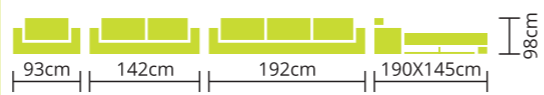

ONIX

1. Rendelhető: ☒ HULLÁMRUGÓ
   ☒ FARUGÓ
   ☒ MINŐSÉGI VASTAGHABBAL

Rendelhető fabetét: ☒ MOGYORÓ
☒ ÉGER
☒ NATÚR
☒ CALVADOS
Teljes szövet és bőrvásztékunkból rendelhető. Modern, látványos díszítéssel. Díszítés színe színminta alapján választható. Fabetéttel is rendelhető. Kizárólag vasszerkezetes magas fekhellyel kérhető. Kérhető lábtartós fotallal is.

Ülésmagasság: 44cm • Ülismélység: 50cm