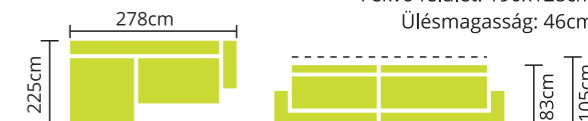

SANDRA

Rendelhető: ☒ HULLÁMRUGÓ
☒ SZIVACSBETÉT

Teljes szövet és bőrvásztékunkból rendelhető.
Modern, látványos díszítéssel.
Magasfekhelyes.

LYON

Rendelhető: ☒ HULLÁMRUGÓ
☒ NAGY RUGALMASSÁGÚ SZIVACSBETÉT

Teljes szövet és bőrvásztékunkból rendelhető.
Vasszerkezetes magas fekhellyel készül.
Króm színű lábakkal.
Extra kényelmes ülőfelület.
Állítható fejtámlák.

EGYENES KORZIKA

Rendelhető: ☒ SZIVACSBETÉT

Teljes szövet és bőrvásztékunkból rendelhető.
Magas fekhellyel készül.
Hatalmas, három részes, laminált fehér ágyneműtartó.

APOLLO

Rendelhető: ☒ MINŐSÉGI, NAGY RUGALMASSÁGÚ VASTAGHAB
☒ HULLÁMRUGÓ

Teljes szövet és bőrvásztékunkból rendelhető.
Vasszerkezetes magas fekhellyel készül.
Króm színű lábakkal.
Extra kényelmes ülőfelület.
Állítható fejtámlák.

LAGUNA

Rendelhető: ☒ HULLÁMRUGÓ
☒ SZIVACSBETÉT

Rendelhető fabetét:
☒ MF ÉGER
☒ MF CALVADOS
☒ BÜKK

Teljes szövet és bőrvásztékunkból rendelhető.
Vasszerkezetes magas fekhellyel készül.
Modern, látványos díszítéssel.
Díszítés színe színminta alapján választható.
Fabetét nélkül is rendelhető.

SISSY

Rendelhető: ☒ HULLÁMRUGÓ
☒ MINŐSÉGI NAGY RUGALMASSÁGÚ VASTAGHAB

Teljes szövet és bőrvásztékunkból rendelhető.
Állítható fejtámlák. Extra kényelmes ülőfelület.
Vasszerkezetes magas fekhellyel készül.
Króm színű lábakkal.