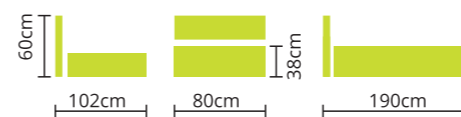

FOTELÁGY

Rendelhető: ☒ SZIVACSBETÉT

Teljes szövet és bőrvásztékunkból rendelhető.
10 cm-es szivaccsal is kérhető, ebben az esetben a fekvőmagassága 44 cm.