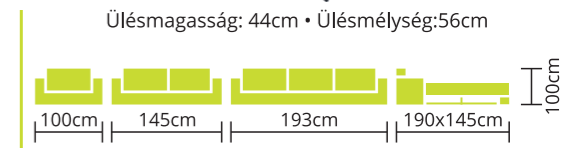

SAHARA KOCKA KAROS

Rendelhető: ☒ BONELLRUGÓ

Teljes szövet és bőrvásztékunkból rendelhető.
Modern, látványos díszítéssel.
Díszítés színe színminta alapján választható.
Kiemelő mechanikás szerkezettel is rendelhető.
Lábtartós fotellal is rendelhető.