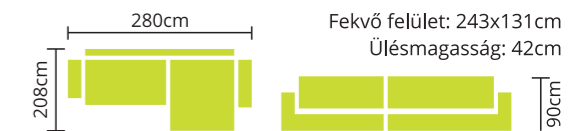

PLÚTÓ

Rendelhető: ☒ HULLÁMRUGÓ
☒ SZIVACSBETÉT

Teljes szövet és bőrvásztékunkból rendelhető.
Vasszerkezetes magas fekhellyel készül.
Króm színű lábakkal.
Modern, látványos díszítéssel.
Díszítés színe színminta alapján választható.