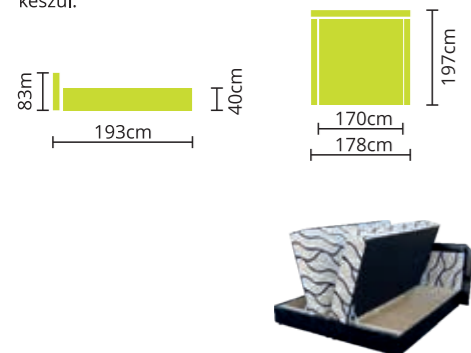

1. Komplet (váz + ágyrács + matrac)
2. Matrac nélküli (váz + ágyrács)
3. Alap (csak váz, matrac és ágyrács nélkül)

Az ár ágyrács és matrac nélkül értendő!

PILLANGÓ

Rendelhető: BONELLRUGÓ
 SZIVACSBETÉT

Teljes szövet és bőrvásztékunkból rendelhető. Az ágy két db heverőből, és egy franciaágy fejevből áll. Az ágy kizárólag 170 x 192 cm fekvőfelülettel készül.