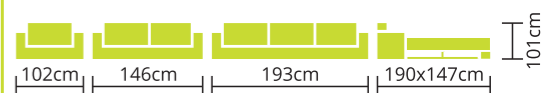

DUBAI

Rendelhető: ☒ HULLÁMRUGÓ
☒ BONELLRUGÓ
☒ FARUGÓ
☒ MINŐSÉGI VASTAGHABBAL

Rendelhető fabetét:
☒ MF ÉGER
☒ MF CALVADOS
☒ MF BORDÓ
☒ MF BARNA

Teljes szövet és bőrvásztékunkból rendelhető. Modern, látványos díszítéssel. Díszítés színe színminta alapján választható. Fabetét nélkül is rendelhető. Kizárólag vasszerkezetes magas fekhellyel kérhető. Kérhető lábtartós fotallal is.

Ülés magasság: 44 cm • Ülésmélység: 54 cm