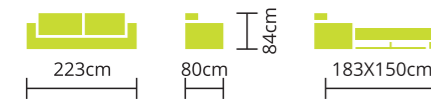

FABETÉTES KEREK KAROS XÉNA

Rendelhető: ☒ SZIVACSBETÉT

Teljes szövet és bőrvásztékunkból rendelhető.
Fabetét nélkül is rendelhető.
5 színben 79.900 Ft és 85.900 Ft-ért többszáz féle szövettel választható, fabetét nélkül 75.900 Ft-tól.