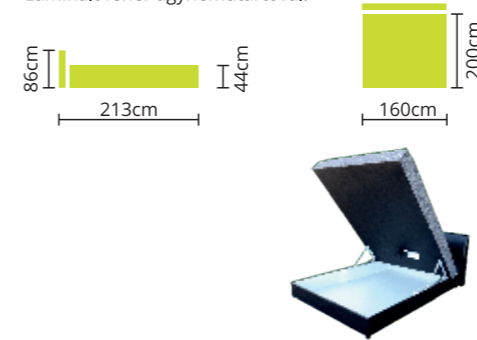

VELENCE

1. Rendelhető: ☒ BONELLRUGÓ
   ☒ SZIVACSBETÉT

Teljes szövet és bőrvásztékunkból rendelhető. Modern, látványos díszítéssel. A díszítés színe, színminta alapján választható. Laminált fehér ágyneműtartóval.