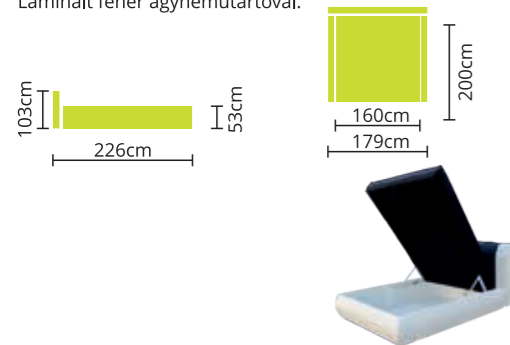

NINA

1. Rendelhető: ☒ BONELLRUGÓ
   ☒ SZIVACSBETÉT
   ☒ FARUGÓS ÁGYRÁCS

Teljes szövet és bőrvásztékunkból rendelhető. Modern, látványos díszítéssel. Díszítés színe színminta alapján választható. Laminált fehér ágyneműtartóval.