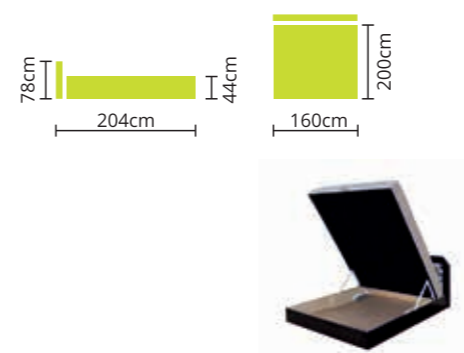

GITTA

Rendelhető: ☒ BONELLRUGÓ

Teljes szövet és bőrvásztékunkból rendelhető.