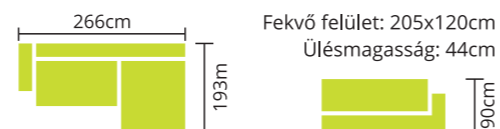

LAGUNA

Rendelhető: ☒ HULLÁMRUGÓ
☒ SZIVACSBETÉT

Rendelhető fabetét:
☒ MF ÉGER
☒ MF CALVADOS
☒ BÜKK

Teljes szövet és bőrvásztékunkból rendelhető.
Vasszerkezetes magas fekhellyel készül.
Modern, látványos díszítéssel.
Díszítés színe színminta alapján választható.
Fabetét nélkül is rendelhető.