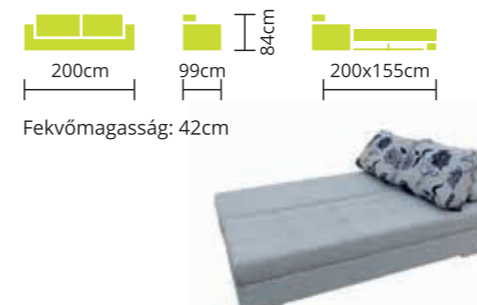

RÉKA

Rendelhető: BONELLRUGÓ

Teljes szövet és bőrvásztékunkból rendelhető. Magas fekhellyel készül. Kiemelő mechanikás szerkezettel is rendelhető. Króm színű lábakkal. Modern látványos díszítéssel. A díszítés színe, színminta alapján választható.