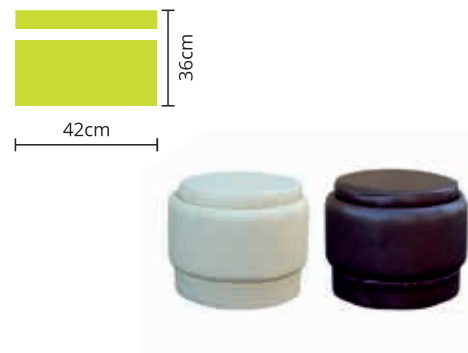

BOGI FOTEL

Rendelhető: BONELLRUGÓ
 SZIVACSBETÉT

Teljes szövet és bőrvásztékunkból rendelhető.
Fabetét nélkül is rendelhető.

Rendelhető fabetét:

- ÉGER
- BÜKK
- CALVADOS

HENGER PUFF

Rendelhető: SZIVACSBETÉT

Teljes szövet és bőrvásztékunkból rendelhető.