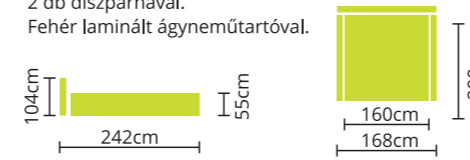

ZEUSZ

1. Rendelhető: ☒ BONELLRUGÓ
   ☒ SZIVACSBETÉT
   ☒ FARUGÓS ÁGYRÁCS

Teljes szövet és bőrvásztékunkból rendelhető.
Króm színű lábakkal.
2 db díszpárnával.
Fehér laminált ágyneműtartóval.