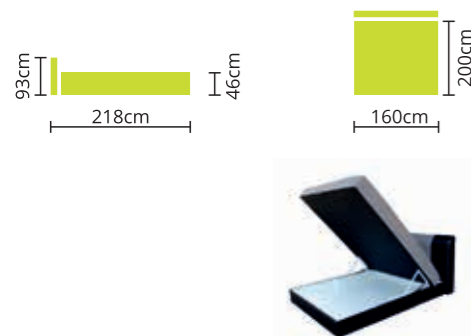

OPTIMUS

Rendelhető: ☒ BONELLRUGÓ
☒ SZIVACSBETÉT

Teljes szövet és bőrvásztékunkból rendelhető. Modern, látványos díszítéssel. A díszítés színe, színminta alapján választható.