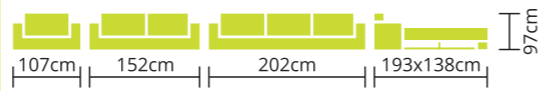

CONTINENTAL

1. Rendelhető: ☒ HULLÁMRUGÓ
   ☒ FARUGÓ
   ☒ MINŐSÉGI VASTAGHABBAL

Teljes szövet és bőrvásztékunkból rendelhető. Modern, látványos díszítéssel. Díszítés színe színminta alapján választható. Kizárólag vasszerkezetes magas fekhellyel, és nagy rugalmasságú szivacsbetéttel készül. Kérhető lábtartós fotallal.

Ülésmagasság: 44cm • Ülésmélység: 62cm