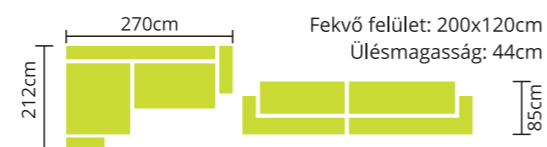

SIRIUS

EXTRA KÉNYELMES ÜLŐFELÜLET!

MAXIM

- Rendelhető: HULLÁMRUGÓ SZIVACSBETÉT

Teljes szövet és bőrvásztékunkból rendelhető. Vasszerkezetes magas fekhellyel készül. Modern, látványos díszítéssel. Díszítés színe színminta alapján választható.