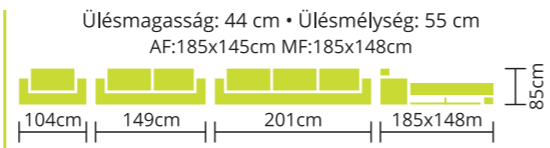

Ülésmagasság: 44 cm • Ülésmélység: 53 cm

MAXIM

Rendelhető: BONELLRUGÓ
 SZIVACSBETÉT

Teljes szövet és bőrvásztékunkból rendelhető.
Kérhető lábtartós fotellal is.
Vasszerkezetes magas fekhellyel is kérhető.
Modern, látványos díszítéssel.
Díszítés színe színminta alapján választható.