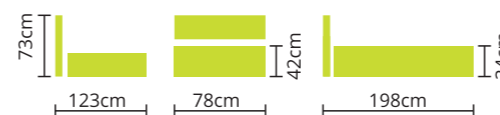

ZOÉ FOTELÁGY

Rendelhető: ☒ SZIVACSBETÉT

Teljes szövet és bőrvásztékunkból rendelhető.