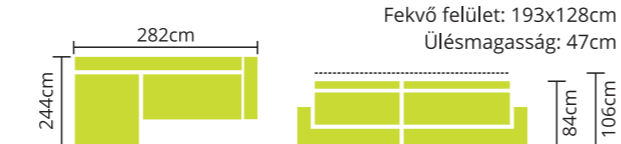

GEO

Rendelhető: ☒ HULLÁMRUGÓ
☒ SZIVACSBETÉT

Teljes szövet és bőrvásztékunkból rendelhető. Vasszerkezetes magas fekhellyel készül. Króm színű lábakkal. Modern, látványos díszítéssel. Díszítés színe színminta alapján választható. 5 színben 199.900 Ft és 223.900 Ft-ért többszáz féle szövettel választható.

MAX

Rendelhető: ☒ HULLÁMRUGÓ
☒ NAGY RUGALMASSÁGÚ SZIVACSBETÉT

Teljes szövet és bőrvásztékunkból rendelhető. Vasszerkezetes magas fekhellyel készül. Króm színű lábakkal. Állítható fejtámlák. Laminált fehér ágyneműtartó. Extra kényelmes ülőfelület.

NAOMI

Rendelhető: ☒ HULLÁMRUGÓ
☒ NAGY RUGALMASSÁGÚ SZIVACSBETÉT

Teljes szövet és bőrvásztékunkból rendelhető. Vasszerkezetes magas fekhellyel készül. Króm színű lábakkal. Állítható fejtámlák. Extra kényelmes ülőfelület.

MAYA

FRANCIAÁGY ÉS ELFORDÍTHATÓ SAROKÜLŐ EGYBEN!

Az elforgatható elem, 6 db nagy teherbírású, préselt acél villaszerkezetes, nyommentes, gumis futófelületű görgővel szerelt, ezért teljesen önjáró. Ennek köszönhetően a vezetősínról leemelve azt, a lakás bármelyik részére átguríthatjuk és ott önállóan is, teljes értékű fekvőalkalmatosságként használhatjuk. Az elforgatható elem rögzítéséről, bármely pozícióban a 4 db kerék és irányfékes görgő gondoskodik.

Rendelhető: ☒ BONELLRUGÓ

Teljes szövet és bőrvásztékunkból rendelhető. Króm színű lábakkal. Díszítésszerű betétek. Laminált fehér ágyneműtartó. Erősített rugóval készül