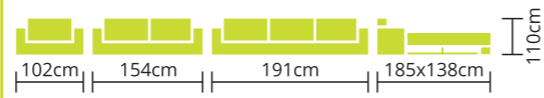

DALLAS

Rendelhető: ☒ BONELLRUGÓ

Rendelhető fabetét:

- ☒ MF ÉGER
- ☒ MF CALVADOS
- ☒ MF BORDÓ
- ☒ MF BARNA

Teljes szövet és bőrvásztékunkból rendelhető. Modern, látványos díszítéssel. Díszítés színe színminta alapján választható. Fabetét nélkül is rendelhető. Vasszerkezetes magas fekhellyel is kérhető. Alapváltozatban dönthető fotallal készül, de kérhető lábtartós fotallal is, ugyanazon áron. 5 színben 299.900 Ft és 333.900 Ft-tól többszáz féle szívettel választható.

Ülés magasság: 44 cm • Ülésmélység: 55 cm