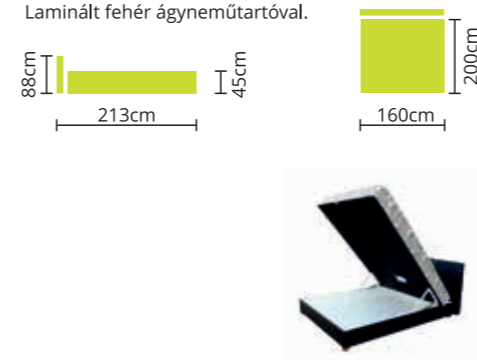

MILÁNÓ I.

- Rendelhető: BONELLRUGÓ
 SZIVACSBETÉT

Teljes szövet és bőrvásztékunkból rendelhető. Fa lábakkal. Laminált fehér ágyneműtartóval.

CARLA

- Rendelhető: BONELLRUGÓ
 SZIVACSBETÉT

Teljes szövet és bőrvásztékunkból rendelhető. Fa lábakkal és 2 darab díszpárnával. Modern, látványos díszítéssel. A díszítés színe, színminta alapján választható. Laminált fehér ágyneműtartóval.