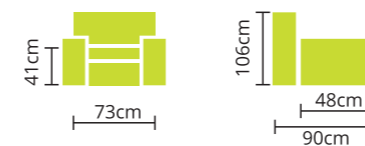

KATA FOTEL

Rendelhető: ☒ SZIVACSBETÉT

Teljes szövet és bőrvásztékunkból rendelhető.