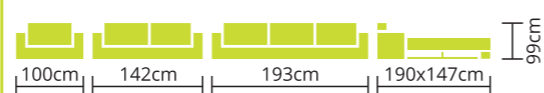

Ülés magasság: 43 cm • Ülésmélység: 54 cm

BAHAMA

Rendelhető: HULLÁMRUGÓ
 BONELLRUGÓ
 FARUGÓ
 MINŐSÉGI VASTAGHABBAL

Rendelhető fabetét:
 MF ÉGER
 MF CALVADOS
 MF BORDÓ
 MF BARNA

Teljes szövet és bőrvásztékunkból rendelhető. Modern, látványos díszítéssel. Díszítés színe színminta alapján választható. Fabetét nélkül is rendelhető. Kizárólag vasszerkezetes magas fekhellyel kérhető. Kérhető lábtartós fotallal is.

Ülés magasság: 44 cm • Ülésmélység: 54 cm

BORA BORA

Rendelhető: HULLÁMRUGÓ
 BONELLRUGÓ
 FARUGÓ
 MINŐSÉGI VASTAGHABBAL

Rendelhető fabetét:
 MF ÉGER
 MF CALVADOS
 MF BORDÓ
 MF BARNA

Teljes szövet és bőrvásztékunkból rendelhető. Modern, látványos díszítéssel. Díszítés színe színminta alapján választható. Fabetét nélkül is rendelhető. Kizárólag vasszerkezetes magas fekhellyel kérhető. Kérhető lábtartós fotallal is.