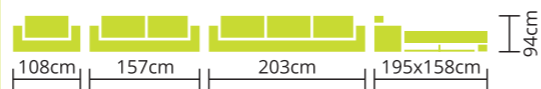

ITALY

1. Rendelhető: ☒ HULLÁMRUGÓ
   ☒ FARUGÓ
   ☒ MINŐSÉGI VASTAGHABBAL

Teljes szövet és bőrvásztékunkból rendelhető. Kizárólag vasszerkezetes magas fekhellyel, és nagy rugalmasságú szivacsbetéttel készül. Modern, látványos díszítéssel. Díszítés színe színminta alapján választható. A háttámlákban nagy rugalmasságú gyöngyfreez található, amely maximális kényelmet biztosít. A legkényelmesebb ülögarnitúránk.

Ülésmagasság: 44cm • Ülésmélység: 52cm