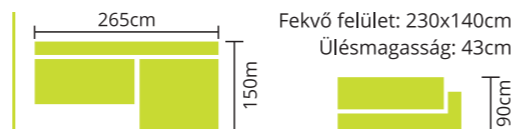

MONTANA

Rendelhető: ☒ HULLÁMRUGÓ
☒ SZIVACSBETÉT

Teljes szövet és bőrvásztékunkból rendelhető.
Modern, látványos díszítéssel.
Díszítés színe színminta alapján választható.

KÉNYELEM

Rendelhető: ☒ HULLÁMRUGÓ
☒ SZIVACSBETÉT

Teljes szövet és bőrvásztékunkból rendelhető.
Magas fekhellyel készül. Extra kényelmes támla.
Króm színű lábakkal.
Modern, látványos díszítéssel.
Díszítés színe színminta alapján választható.

MINI MONACO

Rendelhető: ☒ HULLÁMRUGÓ
☒ SZIVACSBETÉT

Teljes szövet és bőrvásztékunkból rendelhető.
Vasszerkezetes magas fekhellyel készül.
Króm színű lábakkal.

DOMINIKA

Rendelhető: ☒ SZIVACSBETÉT

Teljes szövet és bőrvásztékunkból rendelhető.
Magas fekhellyel készül.

VIVA

Rendelhető: ☒ BONELLRUGÓ
☒

Teljes szövet és bőrvásztékunkból rendelhető.
Magas fekhellyel készül.
Króm színű lábakkal.

ÁDÁM

Rendelhető: ☒ BONELLRUGÓ

Rendelhető fabetét:
☒ MOGYORÓ
☐ ÉGER
☐ NATÚR
☐ CALVADOS

Teljes szövet és bőrvásztékunkból rendelhető.
Vasszerkezetes magas fekhellyel készül.