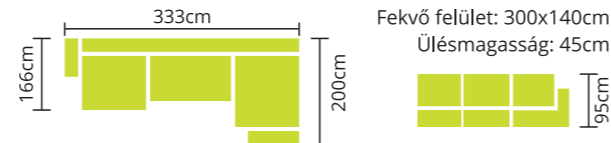

BALTIMORE

Rendelhető: ☒ HULLÁMRUGÓ
☒ SZIVACSBETÉT

Teljes szövet és bőrvásztékunkból rendelhető.
Modern, látványos díszítéssel.
Vasszerkezetes magas fekhellyel.
Laminált fehér ágyneműtartó. Króm színű lábakkal.

GOLD

Rendelhető: ☒ HULLÁMRUGÓ
☒ SZIVACSBETÉT

Teljes szövet és bőrvásztékunkból rendelhető.
Vasszerkezetes magas fekhellyel készül.
Króm színű lábakkal.
Modern, látványos díszítéssel.
Díszítés színe színminta alapján választható.

PANAMA KOCKA KAROS

Rendelhető: ☒ BONELLRUGÓ

Teljes szövet és bőrvásztékunkból rendelhető.
Vasszerkezetes magas fekhellyel készül.
Modern látványos díszítéssel.
A díszítés színe színminta alapján választható.

BETÉTES KORZIKA

Rendelhető: ☒ SZIVACSBETÉT

Teljes szövet és bőrvásztékunkból rendelhető.
Magas fekhellyel készül.
Hatalmas, három részes, laminált fehér ágyneműtartó.

BARCELONA

Rendelhető: ☒ HULLÁMRUGÓ
☒ SZIVACSBETÉT

Teljes szövet és bőrvásztékunkból rendelhető.
Vasszerkezetes magas fekhellyel készül.
Króm színű lábakkal.
Modern, látványos díszítéssel.
Díszítés színe színminta alapján választható.

JÁZMIN

Rendelhető: ☒ HULLÁMRUGÓ
☒ SZIVACSBETÉT

Teljes szövet és bőrvásztékunkból rendelhető.
Magas fekhellyel készül.
Króm színű lábakkal.