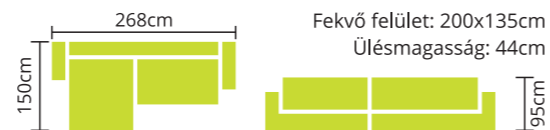

Teljes szövet és bőrvásztékunkból rendelhető.
Magas fekhellyel készül.
Króm színű lábakkal.

LARA

Rendelhető: HULLÁMRUGÓ
 SZIVACSBETÉT

Teljes szövet és bőrválasztékunkból rendelhető.
Vasszerkezetes magas fekhellyel készül.