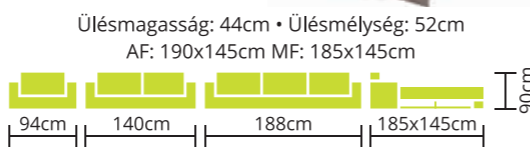

Ülés magasság: 44 cm • Ülésmélység: 54 cm

LAGUNA

Rendelhető: BONELLRUGÓ
 SZIVACSBETÉT

Rendelhető fabetét:
 ÉGER
 BÜKK
 CALVADOS

Teljes szövet és bőrvásztékunkból rendelhető. Modern, látványos díszítéssel. Díszítés színe színminta alapján választható. Fabetét nélkül is rendelhető. Vasszerkezetes magas fekhellyel is kérhető. Kérhető lábtartós fotallal is. 5 színben 219.900 Ft és 233.900 Ft-ért többszáz féle szövettel választható.