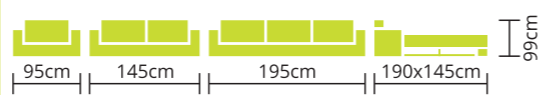

RIMINI

1. Rendelhető: ☒ HULLÁMRUGÓ
   ☒ BONELLRUGÓ
   ☒ FARUGÓ
   ☒ MINŐSÉGI VASTAGHABBAL

Teljes szövet és bőrvásztékunkból rendelhető. Modern, látványos díszítéssel. Díszítés színe színminta alapján választható. Kizárólag vasszerkezetes magas fekhellyel kérhető. Kérhető lábtartós fotallal is.

Ülésmagasság: 44cm • Ülismélység: 53cm