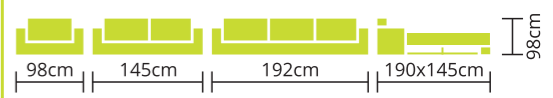

BORA BORA

Rendelhető: ☒ HULLÁMRUGÓ
☒ BONELLRUGÓ
☒ FARUGÓ
☒ MINŐSÉGI VASTAGHABBAL

Rendelhető fabetét:
☒ MF ÉGER
☒ MF CALVADOS
☒ MF BORDÓ
☒ MF BARNA

Teljes szövet és bőrvásztékunkból rendelhető. Modern, látványos díszítéssel. Díszítés színe színminta alapján választható. Fabetét nélkül is rendelhető. Kizárólag vasszerkezetes magas fekhellyel kérhető. Kérhető lábtartós fotallal is.

Ülés magasság: 43 cm • Ülésmélység: 55 cm