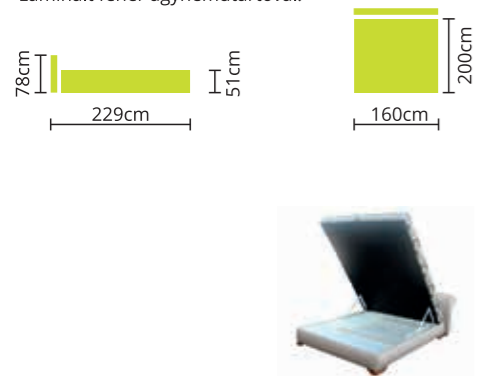

MILÁNÓ I.

1. Rendelhető: ☒ BONELLRUGÓ
   ☒ SZIVACSBETÉT

Teljes szövet és bőrvásztékunkból rendelhető. Fa lábakkal. Laminált fehér ágyneműtartóval.