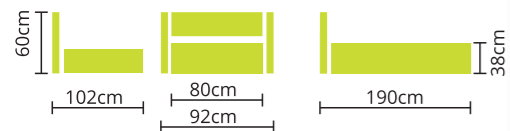

FOTELÁGY

Rendelhető: SZIVACSBETÉT

Teljes szövet és bőrvásztékunkból rendelhető.
10 cm-es szivaccsal is kérhető, ebben az esetben a fekvőmagassága 44 cm.

KAROS FOTELÁGY

Rendelhető: SZIVACSBETÉT

Teljes szövet és bőrvásztékunkból rendelhető.
10 cm-es szivaccsal is kérhető, ebben az esetben a fekvőmagassága 44 cm.