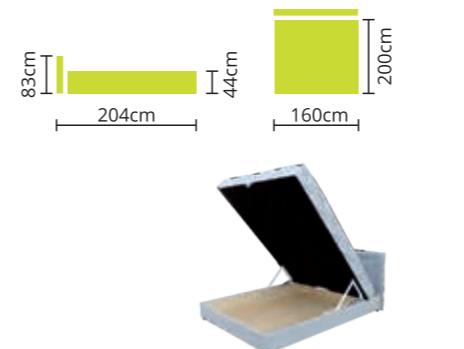

FRANCIAÁGY SZÖGLETES FEJVÉGGEL

Rendelhető: ☒ BONELLRUGÓ
☒ SZIVACSBETÉT

Teljes szövet és bőrvásztékunkból rendelhető.
Fekvőmagasság:
Bonellrugó: 44 cm Szivacsbetét: 37 cm
Egyedi méretben is rendelhető.