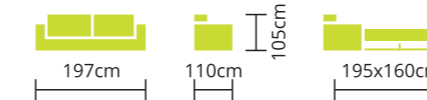

KOCKA KAROS BIANKA

Rendelhető: BONELLRUGÓ

Teljes szövet és bőrvásztékunkból rendelhető.
Magas fekhellyel készül.
Modern látványos díszítéssel.
A díszítés színe, színminta alapján választható.
Könnyen működtethető ágyszerkezet!