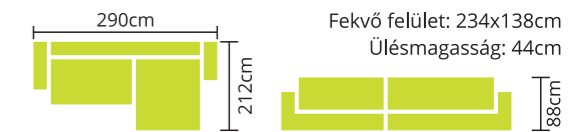

Teljes szövet és bőrvásztékunkból rendelhető.
Magas fekhely.
Laminált fehér ágyneműtartó.

IGUÁNA

Rendelhető: HULLÁMRUGÓ
 SZIVACSBETÉT

Teljes szövet és bőrvásztékunkból rendelhető.
Modern, látványos díszítéssel.
Díszítés színe színminta alapján választható.
5 színben 199.900 Ft és 215.900 Ft-ért többszáz
féle szövettel választható.