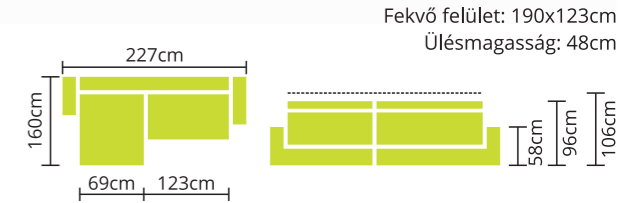

Rendelhető: ☒ HULLÁMRUGÓ ☒ SZIVACSBETÉT

Teljes szövet és bőrvásztékunkból rendelhető. Vasszerkezetes magas fekhellyel készül. Króm színű lábakkal. Laminált fehér ágyneműtartó. Állítható fejtámlák.