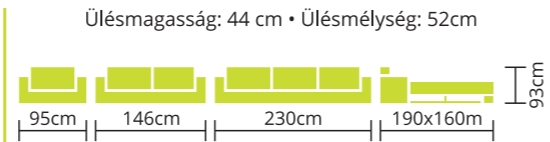

MANHATTAN

Rendelhető: ☒ HULLÁMRUGÓ
☒ BONELLRUGÓ
☒ FARUGÓ
☒ MINŐSÉGI VASTAGHABBAL

Teljes szövet és bőrvásztékunkból rendelhető.
Modern, látványos díszítéssel.
Díszítés színe színminta alapján választható.
Kizárólag vasszerkezetes magas fekhellyel kérhető.
Kérhető lábtartós fotellal is.