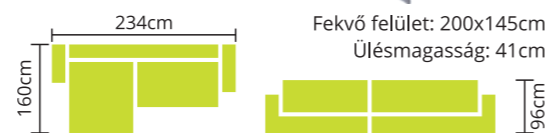

Teljes szövet és bőrvásztékunkból rendelhető.
Magas fekhely.
Laminált fehér ágyneműtartó.

IGUÁNA

Rendelhető: HULLÁMRUGÓ
 SZIVACSBETÉT

Teljes szövet és bőrvásztékunkból rendelhető.
Modern, látványos díszítéssel.
Díszítés színe színminta alapján választható.
5 színben 199.900 Ft és 215.900 Ft-ért többszáz
féle szövettel választható.