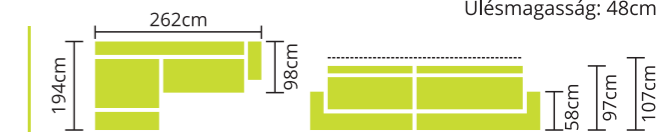

SATURN

Rendelhető: ☒ HULLÁMRUGÓ
☒ NAGY RUGALMASSÁGÚ SZIVACSBETÉT

Teljes szövet és bőrvásztékunkból rendelhető. Vasszerkezetes magas fekhellyel készül. Króm színű lábakkal. Állítható fejtámlák. Laminált fehér ágyneműtartó.