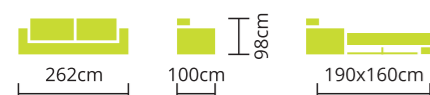

LETTI

Rendelhető: BONELLRUGÓ

Teljes szövet és bőrvásztékunkból rendelhető. Magas fekhellyel készül. Kiemelő mechanikás szerkezettel is rendelhető.