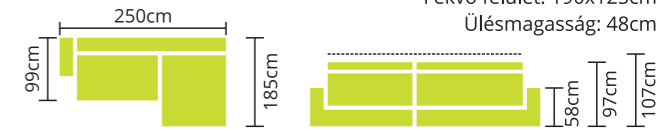

9. SAROKELEM

10. ÁGYAS ELEM

11. KARFA

**EXTRA KÉNYELMES
SAROKÜLŐ-GARNITÚRA
MAGAS KOMFORTTAL,
AMELY ELEMEBŐL
ÖSSZEVARIÁLHATÓ**

Fekvő felület: 282x128cm
Ülés magasság: 49cm

Rendelhető: HULLÁMRUGÓ
 SZIVACSBETÉT

Teljes szövet és bőrvásztékunkból rendelhető. Vasszerkezetes magas fekhellyel készül. Állítható fejtámlák. Extra kényelmes ülőfelület. Króm színű lábakkal. Laminált fehér ágyneműtartó.

JUPITER

Fekvő felület: 190x125cm
Ülés magasság: 48cm

Rendelhető: HULLÁMRUGÓ
 SZIVACSBETÉT

Teljes szövet és bőrvásztékunkból rendelhető. Vasszerkezetes magas fekhellyel készül. Króm színű lábakkal. Állítható fejtámlák. Laminált fehér ágyneműtartó.

Fekvő felület: 189x124cm
Ülés magasság: 48cm