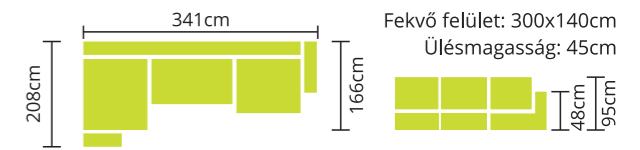

Rendelhető: ☒ HULLÁMRUGÓ ☒ SZIVACSBETÉT

Teljes szövet és bőrvásztékunkból rendelhető. Vasszerkezetes magas fekhellyel készül. Króm színű lábakkal. Laminált fehér ágyneműtartó.