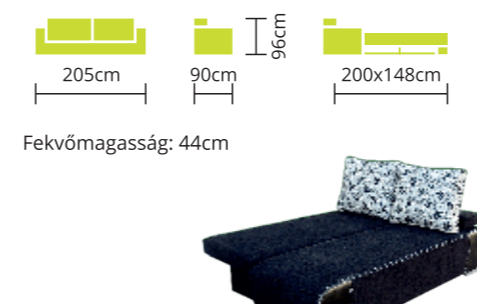

JOLLY

Rendelhető: BONELLRUGÓ

Teljes szövet és bőrvásztékunkból rendelhető. Magas fekhellyel készül. Kiemelő mechanikás szerkezettel is rendelhető. Króm színű lábakkal. Modern látványos díszítéssel. A díszítés színe, színminta alapján választható.