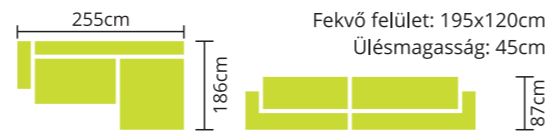

GEMINI

Rendelhető: ☒ HULLÁMRUGÓ
☒ SZIVACSBETÉT

Teljes szövet és bőrvásztékunkból rendelhető.
Vasszerkezetes magas fekhellyel készül.
Króm színű lábakkal.
Laminált fehér ágyneműtartó.