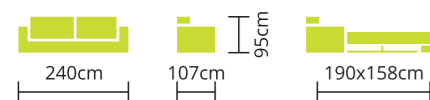

QUANTUM

Rendelhető: BONELLRUGÓ

Teljes szövet és bőrvásztékunkból rendelhető.
Magas fekhellyel készül.
Kiemelő mechanikás szerkezettel is rendelhető.
Modern látványos díszítéssel.
A díszítés színe, színminta alapján választható.