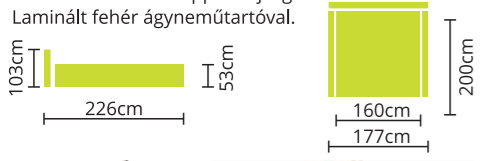

DIAMOND

1. Rendelhető: ☒ BONELLRUGÓ
   ☒ SZIVACSBETÉT
   ☒ FARUGÓS ÁGYRÁCS

Teljes szövet és bőrvásztékunkból rendelhető.
Modern, látványos díszítéssel. Díszítés színe
színminta alapján választható. Swarovski gomb-
kövekkel díszített steppelt fejjég.
Laminált fehér ágyneműtartóval.