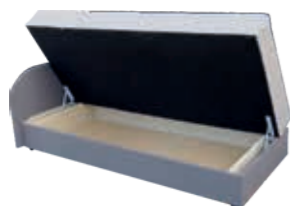

Fekvőmagasság:
Szivacsos: 35cm
Rugós: 45cm