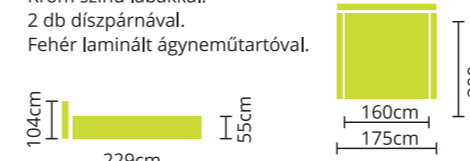

IZA

1. Rendelhető: ☒ BONELLRUGÓ
   ☒ SZIVACSBETÉT
   ☒ FARUGÓS ÁGYRÁCS

Teljes szövet és bőrvásztékunkból rendelhető.
Króm színű lábakkal.
2 db díszpárnával.
Fehér laminált ágyneműtartóval.