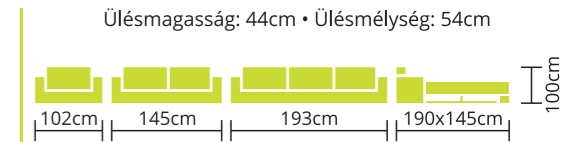

SAHARA KEREK KAROS

Rendelhető: ☒ BONELLRUGÓ

Teljes szövet és bőrvásztékunkból rendelhető.
Kiemelő mechanikás szerkezettel is rendelhető.
Lábtartós fotellal is rendelhető.