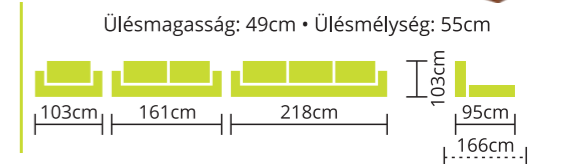

MERLIN

Rendelhető: ☒ MINŐSÉGI VASTAGHAB

Teljes szövet és bőrvásztékunkból rendelhető. Magas fekhely. Laminált fehér ágyneműtartó. 5 színben 159.900 Ft és 173.900 Ft-ért többszáz féle szövettel választható.

VÉNUS

Rendelhető: ☒ HULLÁMRUGÓ ☒ SZIVACSBETÉT

Teljes szövet és bőrvásztékunkból rendelhető. Vasszerkezetes magas fekhellyel készül. Króm színű lábakkal. Laminált fehér ágyneműtartó. Állítható fejtámlák.

KUBA

Rendelhető: ☒ HULLÁMRUGÓ ☒ SZIVACSBETÉT

Teljes szövet és bőrvásztékunkból rendelhető. Vasszerkezetes magas fekhellyel készül. Modern, látványos díszítéssel. Díszítés színe színminta alapján választható.

AMIRA

Rendelhető: ☒ HULLÁMRUGÓ ☒ SZIVACSBETÉT

Teljes szövet és bőrvásztékunkból rendelhető. Vasszerkezetes magas fekhellyel készül. Króm színű lábakkal. Laminált fehér ágyneműtartó.

SAFARI

Rendelhető: ☒ BONELLRUGÓ

Teljes szövet és bőrvásztékunkból rendelhető. Modern, látványos díszítéssel. Díszítés színe színminta alapján választható. Kiemelő mechanikás szerkezettel is rendelhető.

TEXAS

Rendelhető: ☒ HULLÁMRUGÓ ☒ TÁSKARUGÓ ☒ MINŐSÉGI VASTAGHAB

Szövetminta alapján rendelhető. 5 db dönthető vasszerkezettel. Hintás fotellal is kérhető. Elemenként is rendelhető. A háttámlában nagy rugalmasságú gyöngyfreez található, ami maximális kényelmet biztosít. Extra kényelmes ülőgarnitúra.