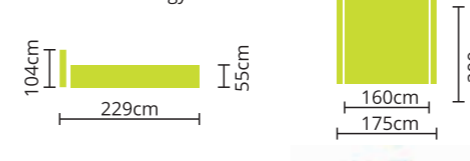

HENNA

1. Rendelhető: ☒ BONELLRUGÓ
   ☒ SZIVACSBETÉT
   ☒ FARUGÓS ÁGYRÁCS

Teljes szövet és bőrvásztékunkból rendelhető.
Króm színű lábakkal.
2 db díszpárnával.
Fehér laminált ágyneműtartóval.