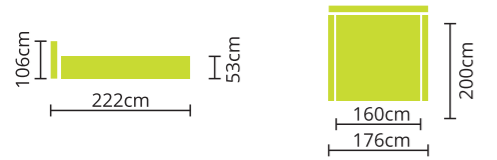

DÍVA

1. Rendelhető: ☒ BONELLRUGÓ
   ☒ SZIVACSBETÉTTTEL
   ☒ FARUGÓS ÁGYRÁCCSAL

Teljes szövet és bőrvásztékunkból rendelhető.
Laminált fehér ágyneműtartóval.