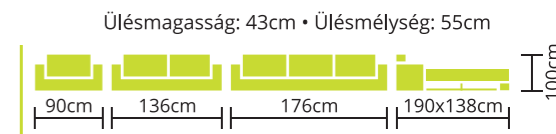

LAGUNA

Rendelhető: ☒ BONELLRUGÓ
☒ SZIVACSBETÉT

Rendelhető fabetét:
☐ ÉGER
☐ BÜKK
☐ CALVADOS

Teljes szövet és bőrvásztékunkból rendelhető. Modern, látványos díszítéssel. Díszítés színe színminta alapján választható. Fabetét nélkül is rendelhető. Vasszerkezetes magas fekhellyel is kérhető. Kérhető lábtartós fotallal is. 5 színben 219.900 Ft és 233.900 Ft-ért többszáz féle szövettel választható.

ÁDÁM

Rendelhető: ☒ BONELLRUGÓ
☒ SZIVACSBETÉT

Rendelhető fabetét:
☐ MOGYORÓ
☐ ÉGER
☐ NATÚR
☐ CALVADOS

Teljes szövet és bőrvásztékunkból rendelhető. Kérhető lábtartós fotallal is. Vasszerkezetes magas fekhellyel is kérhető.

LAURA

Rendelhető: ☒ BONELLRUGÓ
☒ SZIVACSBETÉT

Rendelhető fabetét:
☐ MOGYORÓ
☐ ÉGER
☐ NATÚR
☐ CALVADOS

Teljes szövet és bőrvásztékunkból rendelhető. Fabetét nélkül is rendelhető. Lábtartós fotallal is rendelhető. Vasszerkezetes magas fekhellyel is kérhető.

FRIDA

Rendelhető: ☒ SZIVACSBETÉT

Teljes szövet és bőrvásztékunkból rendelhető. Modern látványos díszítéssel. A díszítés színe, színminta alapján választható.

Fekvőmagasság: 30cm

OREGON

Rendelhető: ☒ BONELLRUGÓ
☒ SZIVACSBETÉT

Rendelhető fabetét:
☐ ÉGER
☐ BÜKK
☐ CALVADOS

Teljes szövet és bőrvásztékunkból rendelhető. Fabetét nélkül is rendelhető. Kérhető lábtartós fotallal is. Vasszerkezetes magas fekhellyel is kérhető. Modern, látványos díszítéssel. A díszítés színe, színminta alapján választható. 5 színben 229.900 Ft. 237900 Ft-ért többszáz féle szövettel választható.

BOLERO

Rendelhető: ☒ SZIVACSBETÉT

Teljes szövet és bőrvásztékunkból rendelhető. 5 színben 79.900 Ft és 85.900 Ft-ért többszáz féle szövettel választható.

Fekvőmagasság: 30cm

Rendelhető fabetét:
☐ MOGYORÓ
☐ ÉGER
☐ NATÚR
☐ CALVADOS