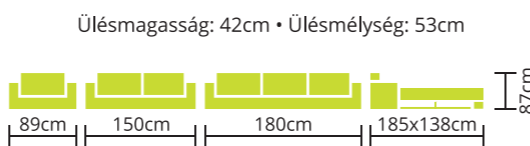

OREGON

Rendelhető: ☒ BONELLRUGÓ
☒ SZIVACSBETÉT

Rendelhető fabetét:
☐ ÉGER
☐ BÜKK
☐ CALVADOS

Teljes szövet és bőrvásztékunkból rendelhető. Fabetét nélkül is rendelhető. Kérhető lábtartós fotallal is. Vasszerkezetes magas fekhellyel is kérhető. Modern, látványos díszítéssel. A díszítés színe, színminta alapján választható. 5 színben 229.900 Ft. 237900 Ft-ért többszáz féle szövettel választható.