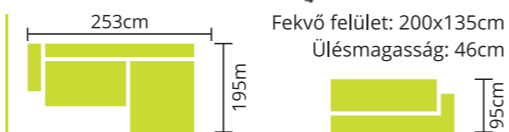

NEW YORK

Rendelhető: ☒ HULLÁMRUGÓ
☒ SZIVACSBETÉT
☒ BONELLRUGÓ

Teljes szövet és bőrválasztékunkból rendelhető.
Vasszerkezetes magas fekhellyel készül.
Modern, látványos díszítéssel.
Díszítés színe színminta alapján választható.