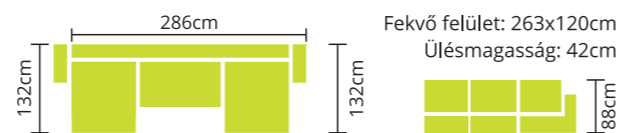

EGYENES KORZIKA

Rendelhető: ☒ SZIVACSBETÉT

Teljes szövet és bőrvásztékunkból rendelhető.
Magas fekhellyel készül.
Hatalmas, három részes, laminált fehér ágyneműtartó.