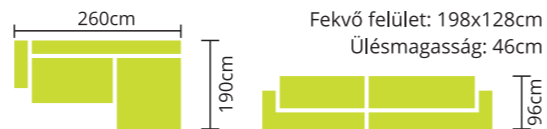

Fekvő felület: 300x140cm
Ülésmagasság: 45cm

MORGEN

- Rendelhető: MINŐSÉGI, NAGY RUGALMASSÁGÚ VASTAGHAB HULLÁMRUGÓ

Teljes szövet és bőrvásztékunkból rendelhető. Vasszerkezetes magas fekhellyel készül. Króm színű lábakkal. Modern, látványos díszítéssel. Díszítés színe színminta alapján választható.