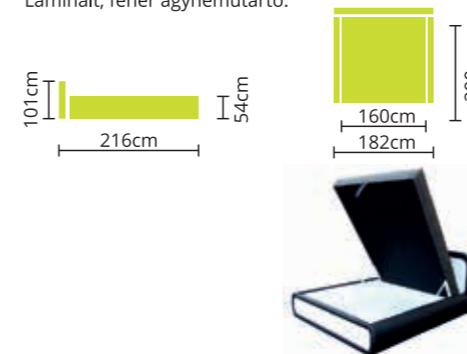

ARIEL

Rendelhető: ☒ BONELLRUGÓ
☒ SZIVACSBETÉT
☒ FARUGÓS ÁGYRÁCS

Teljes szövet és bőrvásztékunkból rendelhető. Vaskeretes farugós ágyráccsal is rendelhető. Laminált, fehér ágyneműtartó.