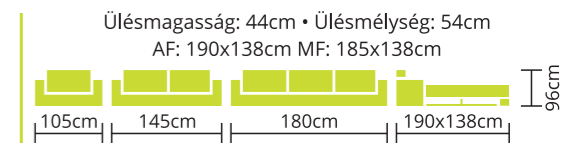

MAXIM

Rendelhető: ☒ BONELLRUGÓ
☒ SZIVACSBETÉT

Teljes szövet és bőrvásztékunkból rendelhető.
Kérhető lábtartós fotellal is.
Vasszerkezetes magas fekhellyel is kérhető.
Modern, látványos díszítéssel.
Díszítés színe színminta alapján választható.

NEW YORK

Rendelhető: ☒ HULLÁMRUGÓ
☒ BONELLRUGÓ
☒ FARUGÓ
☒ MINŐSÉGI VASTAGHABBAL

Teljes szövet és bőrvásztékunkból rendelhető.
Modern, látványos díszítéssel.
Díszítés színe színminta alapján választható.
Kizárólag vasszerkezetes magas fekhellyel kérhető.
Kérhető lábtartós fotellal is.

SAHARA KOCKA KAROS

Rendelhető: ☒ BONELLRUGÓ

Teljes szövet és bőrvásztékunkból rendelhető.
Modern, látványos díszítéssel.
Díszítés színe színminta alapján választható.
Kiemelő mechanikás szerkezettel is rendelhető.
Lábtartós fotellal is rendelhető.

MANHATTAN

Rendelhető: ☒ HULLÁMRUGÓ
☒ BONELLRUGÓ
☒ FARUGÓ
☒ MINŐSÉGI VASTAGHABBAL

Teljes szövet és bőrvásztékunkból rendelhető.
Modern, látványos díszítéssel.
Díszítés színe színminta alapján választható.
Kizárólag vasszerkezetes magas fekhellyel kérhető.
Kérhető lábtartós fotellal is.

SAHARA KEREK KAROS

Rendelhető: ☒ BONELLRUGÓ

Teljes szövet és bőrvásztékunkból rendelhető.
Kiemelő mechanikás szerkezettel is rendelhető.
Lábtartós fotellal is rendelhető.

ADRIA

Rendelhető: ☒ BONELLRUGÓ
☒ SZIVACSBETÉT

Teljes szövet és bőrvásztékunkból rendelhető.
Kérhető lábtartós fotellal is.
Vasszerkezetes magas fekhellyel is kérhető.
Modern, látványos díszítéssel.
Díszítés színe színminta alapján választható.