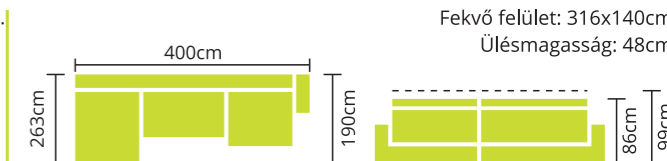

APOLLO

Rendelhető: ☒ MINŐSÉGI, NAGY RUGALMASSÁGÚ VASTAGHAB
☒ HULLÁMRUGÓ

Teljes szövet és bőrvásztékunkból rendelhető.
Vasszerkezetes magas fekhellyel készül.
Króm színű lábakkal.
Extra kényelmes ülőfelület.
Állítható fejtámlák.