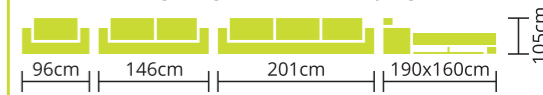

Ülésmagasság: 44cm • Ülismélység: 59cm

AMSTERDAM

- Rendelhető: BONELLRUGÓ

Rendelhető fabetét:

- MF ÉGER MF BORDÓ
 MF CALVADOS MF BARNA

Teljes szövet és bőrvásztékunkból rendelhető. Modern, látványos díszítéssel. Díszítés színe színminta alapján választható. Fabetét nélkül is rendelhető. Vasszerkezetes magas fekhellyel is kérhető. 5 színben 279.900 Ft és 319.900 Ft-ért többszáz féle szövettel választható.

Ülésmagasság: 44cm • Ülismélység: 56cm

DALLAS

Rendelhető: BONELLRUGÓ

Rendelhető fabetét:

- MF ÉGER
- MF CALVADOS
- MF BORDÓ
- MF BARNA

Teljes szövet és bőrvásztékunkból rendelhető. Modern, látványos díszítéssel. Díszítés színe színminta alapján választható. Fabetét nélkül is rendelhető. Vasszerkezetes magas fekhellyel is kérhető. Alapváltozatban dönthető fotallal készül, de kérhető lábtartós fotallal is, ugyanazon áron. 5 színben 299.900 Ft és 333.900 Ft-tól többszáz féle szívettel választható.