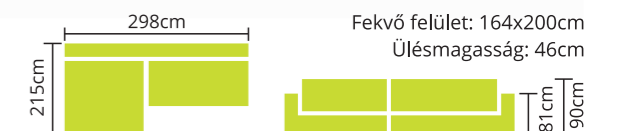

Rendelhető: ☒ BONELLRUGÓ

Teljes szövet és bőrvásztékunkból rendelhető. Króm színű lábakkal. Díszítésszerű betétek. Laminált fehér ágyneműtartó. Erősített rugóval készül