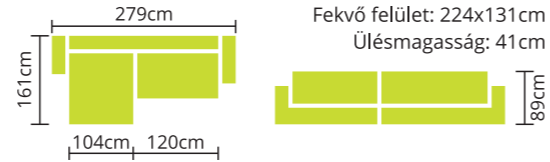

MERLIN

Rendelhető: MINŐSÉGI VASTAGHAB

Teljes szövet és bőrvásztékunkból rendelhető. Magas fekhely. Laminált fehér ágyneműtartó. 5 színben 159.900 Ft és 173.900 Ft-ért többszáz féle szövettel választható.