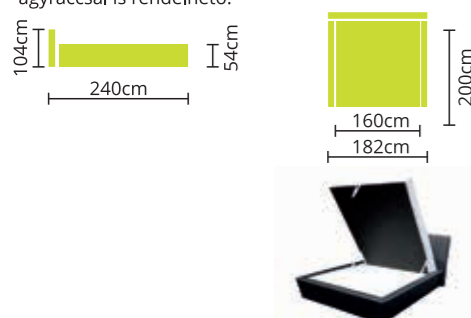

ELIZA

Rendelhető: ☒ BONELLRUGÓ
☒ SZIVACSBETÉT
☒ FARUGÓS ÁGYRÁCS

Teljes szövet és bőrvásztékunkból rendelhető. Modern, látványos díszítéssel. A díszítés színe, színminta alapján választható. 2 db díszpárnával. Laminált, fehér ágyneműtartó. Vaskeretes farugós ágyráccsal is rendelhető.