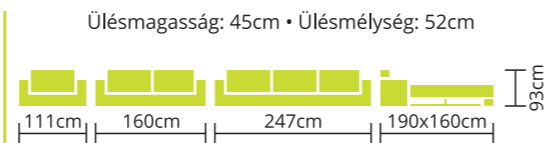

ADRIA

Rendelhető: ☒ BONELLRUGÓ
☒ SZIVACSBETÉT

Teljes szövet és bőrvásztékunkból rendelhető.
Kérhető lábtartós fotellal is.
Vasszerkezetes magas fekhellyel is kérhető.
Modern, látványos díszítéssel.
Díszítés színe színminta alapján választható.