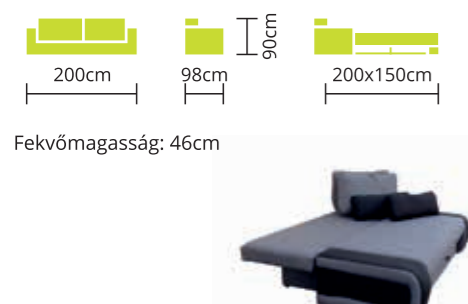

ZENTA

Rendelhető: BONELLRUGÓ

Teljes szövet és bőrvásztékunkból rendelhető. Magas fekhellyel készül. 3 színben 99.900 Ft és 118.900 Ft-ért többszáz féle szöveggel választható.