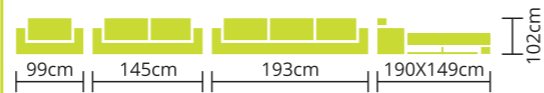

BRUNO

Rendelhető: ☒ HULLÁMRUGÓ
☒ FARUGÓ
☒ MINŐSÉGI VASTAGHABBAL

Rendelhető fabetét:
☒ MOGYORÓ
☒ ÉGER
☒ NATÚR
☒ CALVADOS

Teljes szövet és bőrvásztékunkból rendelhető. Modern, látványos díszítéssel. Díszítés színe színminta alapján választható. Fabetét nélkül is rendelhető. Kizárólag vasszerkezetes magas fekhellyel kérhető. Kérhető lábtartós fotallal is.

Ülés magasság: 43 cm • Ülésmélység: 54 cm