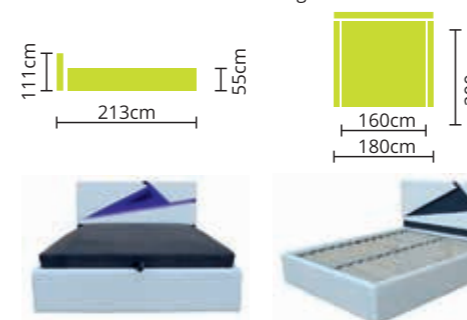

ARTEMIS

Rendelhető: ☒ BONELLRUGÓ
☒ SZIVACSBETÉT
☒ FARUGÓS ÁGYRÁCS

Teljes szövet és bőrvásztékunkból rendelhető. Laminált, fehér ágyneműtartó. Vaskeretes farugós ágyráccsal is rendelhető. RGB változtatható színű led világítással.