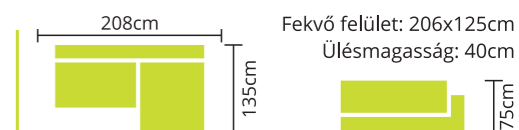

MINI MONACO

Rendelhető: HULLÁMRUGÓ
 SZIVACSBETÉT

Teljes szövet és bőrvásztékunkból rendelhető.
Vasszerkezetes magas fekhellyel készül.
Króm színű lábakkal.

DOMINIKA

Rendelhető: SZIVACSBETÉT

Teljes szövet és bőrvásztékunkból rendelhető.
Magas fekhellyel készül.