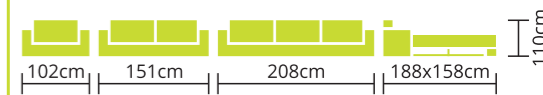

LAS VEGAS

1. Rendelhető: ☒ BONELLRUGÓ

Rendelhető fabetét:

1. ☒ MF ÉGER ☒ MF BORDÓ
   ☒ MF CALVADOS ☒ MF BARNA

Teljes szövet és bőrvásztékunkból rendelhető. Modern, látványos díszítéssel. Díszítés színe színminta alapján választható. Fabetét nélkül is rendelhető. Vasszerkezetes magas fekhellyel is kérhető. Alapváltozatban dönthető fotallal készül, de kérhető lábtartós fotallal is, ugyanazon áron. 5 színben 299.900 Ft és 333.900 Ft-ért többszáz féle szövettel választható.

Ülésmagasság: 44cm • Ülismélység: 59cm