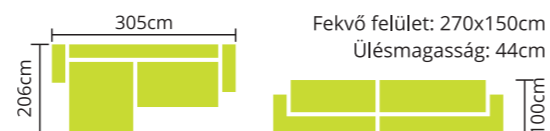

Rendelhető: HULLÁMRUGÓ SZIVACSBETÉT

Teljes szövet és bőrvásztékunkból rendelhető. Vasszerkezetes magas fekhellyel készül. Króm színű lábakkal. Laminált fehér ágyneműtartó.

SAFARI

Rendelhető: BONELLRUGÓ

Teljes szövet és bőrvásztékunkból rendelhető. Modern, látványos díszítéssel. Díszítés színe színminta alapján választható. Kiemelő mechanikás szerkezettel is rendelhető.