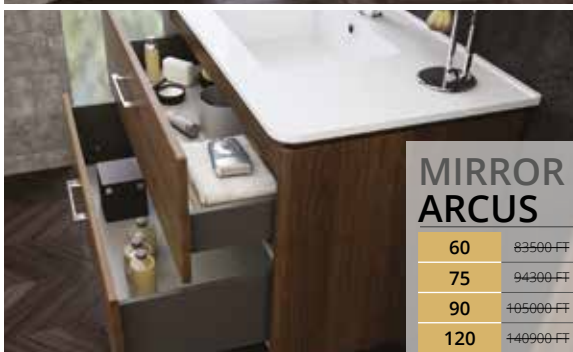

EXTRA

MIRROR BOX RECTA

60	70500 FT	49300 FT
75	83300 FT	58300 FT
90	94600 FT	66200 FT
120	119900 FT	83900 FT

SONOMA

EXTRA

FAMME F120 2A(SZT)
FAMME F120 1A 2F

MIRROR BOX ARCUS

60	83500 FT	58400 FT
75	94300 FT	66000 FT
90	105000 FT	73500 FT
120	140900 FT	98600 FT