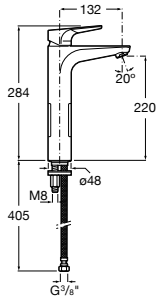

A32752R000 65000 FT

A327527000 87600 FT

KIFUTÓ CSAPTELEPEK

A5A3990C00 36200 FT

A5A3D90C00 40600 FT

A5A3790C00 46200 FT

TELJESKÖRŰ SZERVIZ SZOLGÁLTATÁS

- ✓ KISZÁLLÍTÁS
- ✓ ÚJ TERMÉK BEÉPÍTÉS
- ✓ FINOMBEÁLLÍTÁS
- ✓ CSAPTELEP ÉS LEFOLYÓBEKÖTÉS
- ✓ FAL ÉS A BÚTOR KÖZÖTTI HÉZAG KÖRKÖRÖS TÖMÍTÉSE