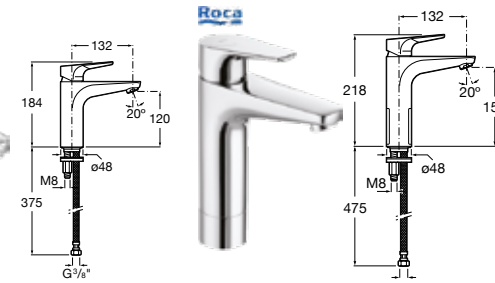

A32752R000 65000 FT

A327527000 87600 FT

KIFUTÓ CSAPTELEPEK

A5A3990C00 36200 FT

A5A3D90C00 40600 FT

A5A3790C00 46200 FT

TELJESKÖRŰ SZERVIZ SZOLGÁLTATÁS

- ✓ KISZÁLLÍTÁS
- ✓ ÚJ TERMÉK BEÉPÍTÉS
- ✓ FINOMBEÁLLÍTÁS
- ✓ CSAPTELEP ÉS LEFOLYÓBEKÖTÉS
- ✓ FAL ÉS A BÚTOR KÖZÖTTI HÉZAG KÖRKÖRÖS TÖMÍTÉSE